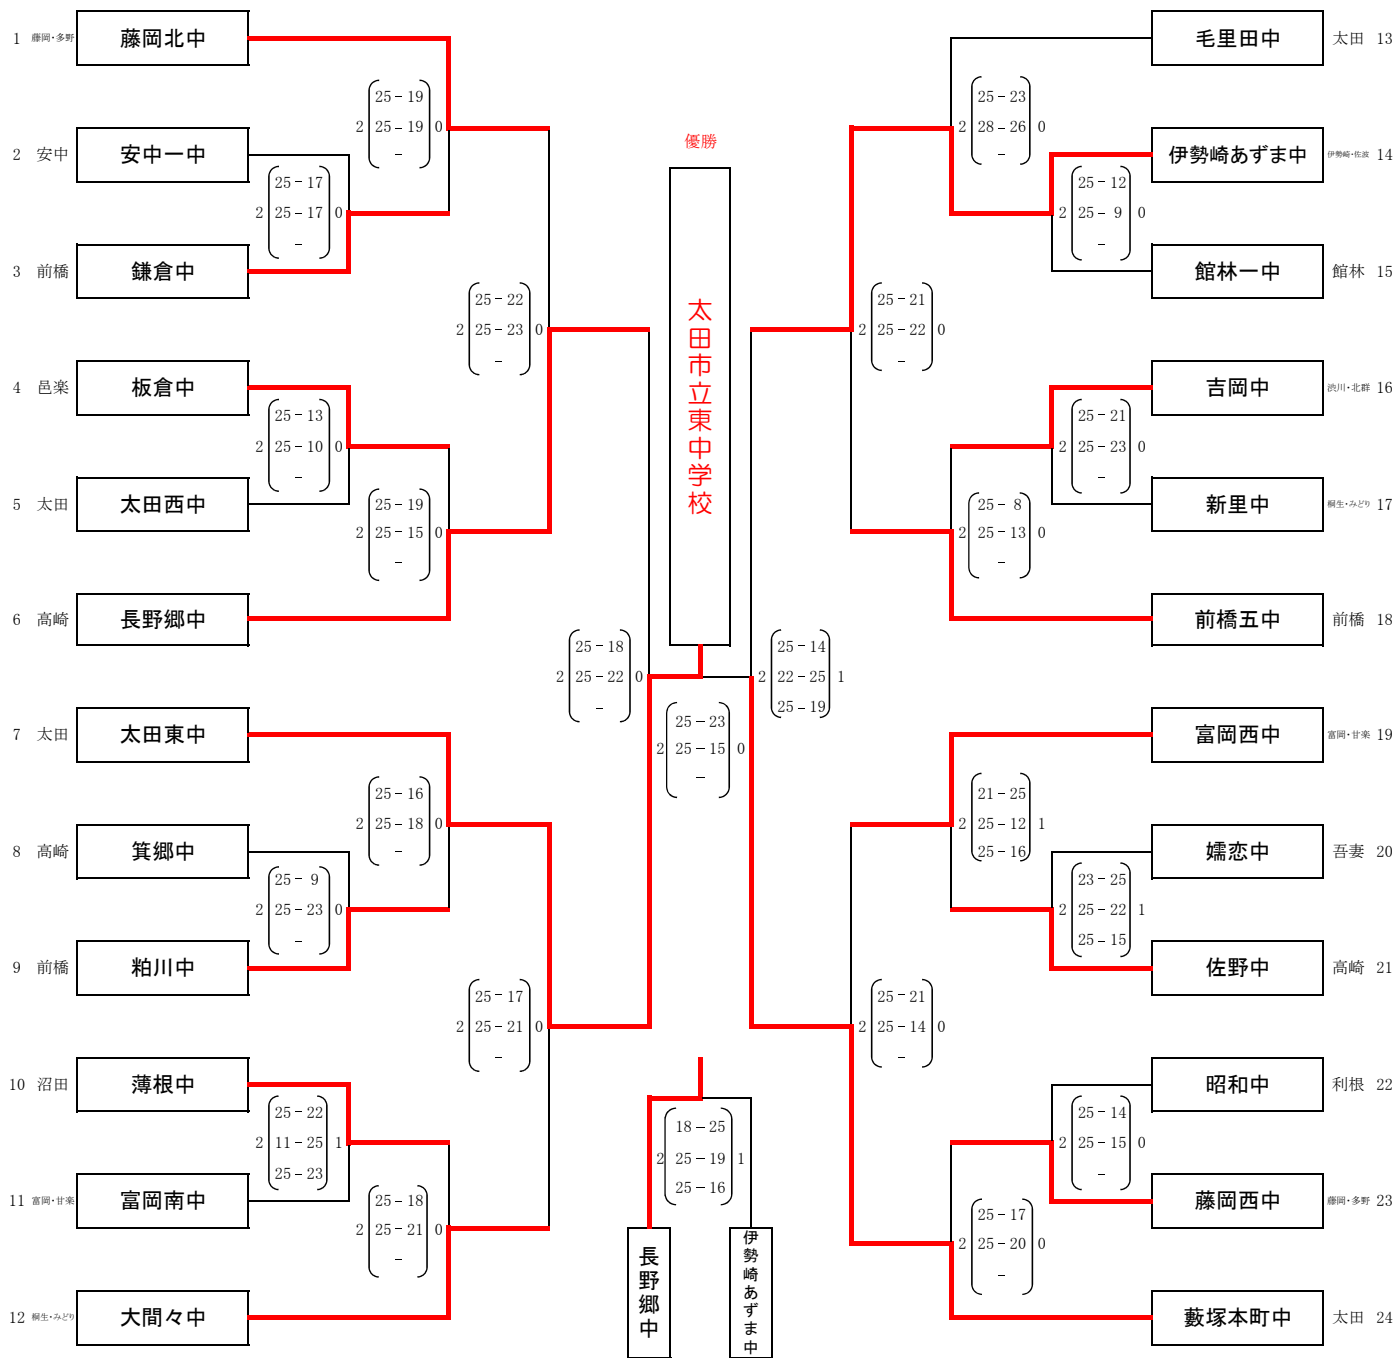

〈女子〉

関東大会代表決定戦

優勝	太田市立東中学校	関東大会出場
準優勝	太田市立藪塚本町中学校	
第3位	高崎市立長野郷中学校	
第3位	伊勢崎市立あずま中学校	

第5位	みどり市立大間々中学校
第5位	富岡市立西中学校
第5位	藤岡市立北中学校
第5位	前橋市立第五中学校