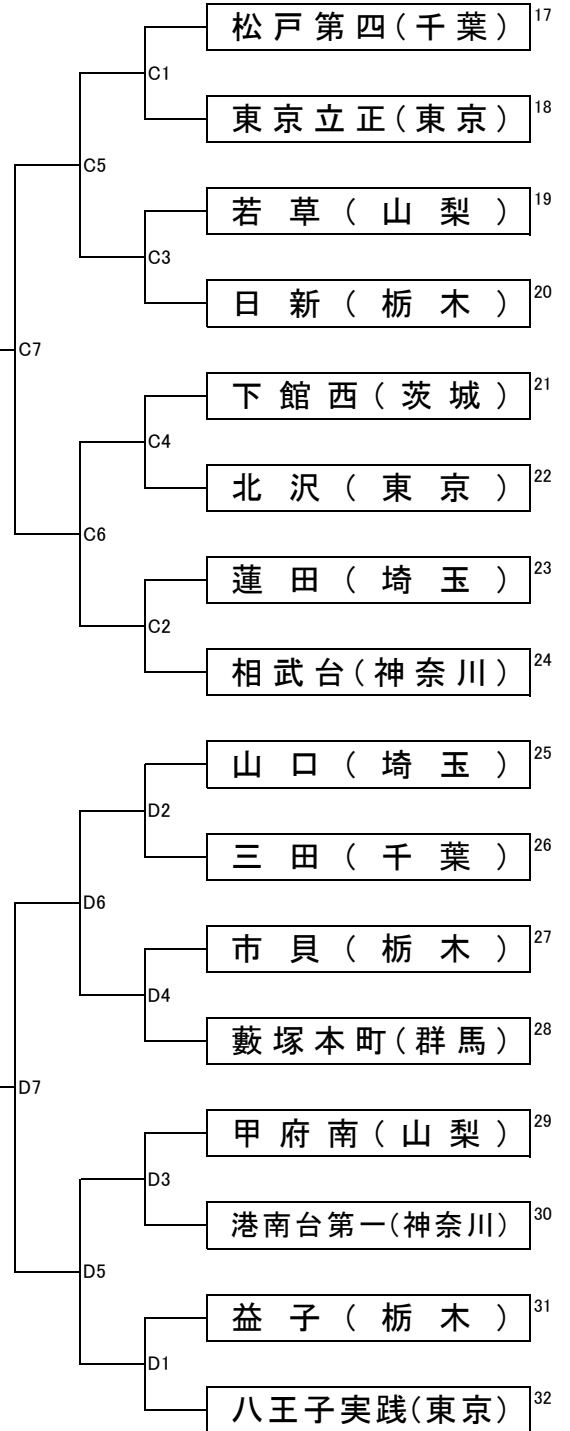

関東中学校バレーボール大会組み合わせ

＜女子＞

第1日目(8日)

第2日目(9日)

第1日目(8日)

第1日目(8日): 鹿沼総合体育館フォレストアリーナ
 第1日目(8日): 宇都宮市清原体育館
 第2日目(9日): 鹿沼総合体育館フォレストアリーナ

A・B・C・Dコート
 E・F・G・Hコート
 特設コート

試合開始時刻(1日目)

- 第1試合 9:30~
- 第2試合 10:30~
- 第3試合 11:30~
- 第4試合 12:30~
- 第5試合 13:30~
- 第6試合 14:30~
- 第7試合 15:30~

試合開始時刻(2日目)

- 女子準決勝 特設A・Cコート 9:30~
- 男子準決勝 特設A・Cコート 11:00~
- 女子決勝 特設コート 12:30~
- 男子決勝 特設コート 14:00~

試合球: 男子 ミカサ
 女子 モルテン