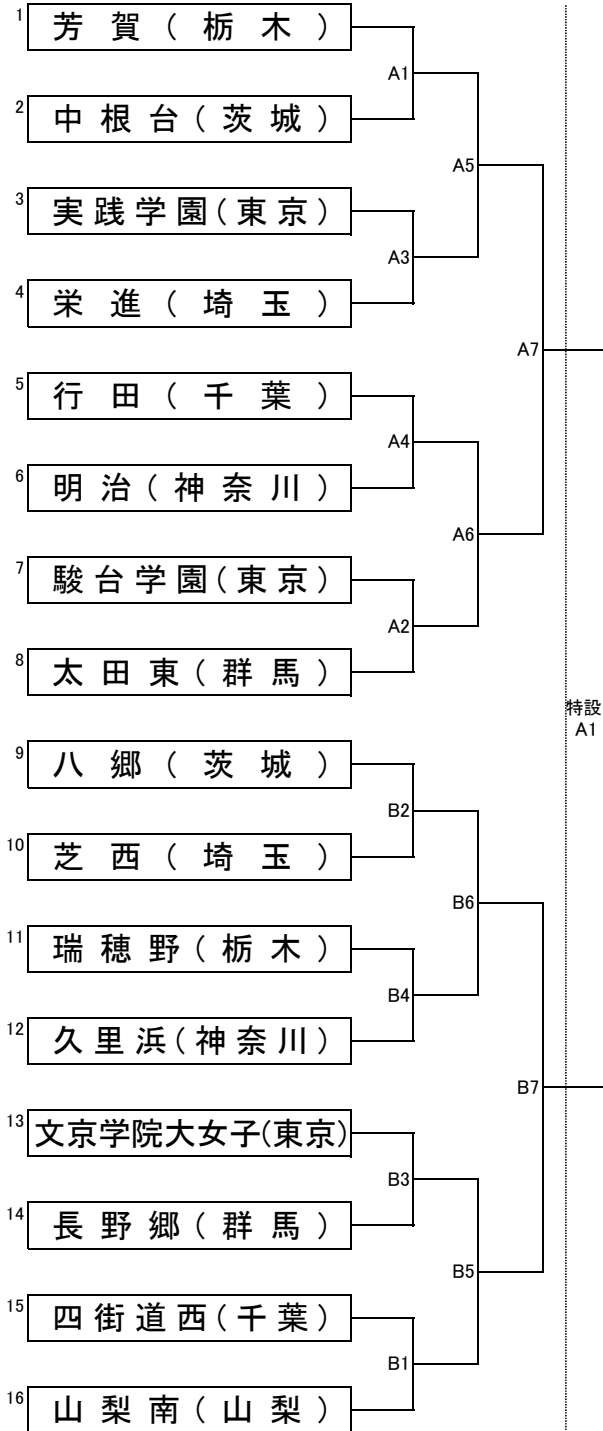

関東中学校バレーボール大会組み合わせ

＜女子＞

第1日目(8日)

第2日目(9日)

第1日目(8日)

第1日目(8日): 鹿沼総合体育館フォレストアリーナ
 第1日目(8日): 宇都宮市清原体育館
 第2日目(9日): 鹿沼総合体育館フォレストアリーナ

A・B・C・Dコート
 E・F・G・Hコート
 特設コート

試合開始時刻(1日目)

- 第1試合 9:30~
- 第2試合 10:30~
- 第3試合 11:30~
- 第4試合 12:30~
- 第5試合 13:30~
- 第6試合 14:30~
- 第7試合 15:30~

試合開始時刻(2日目)

- 女子準決勝 特設A・Cコート 9:30~
- 男子準決勝 特設A・Cコート 11:00~
- 女子決勝 特設コート 12:30~
- 男子決勝 特設コート 14:00~

試合球: 男子 ミカサ
 女子 モルテン