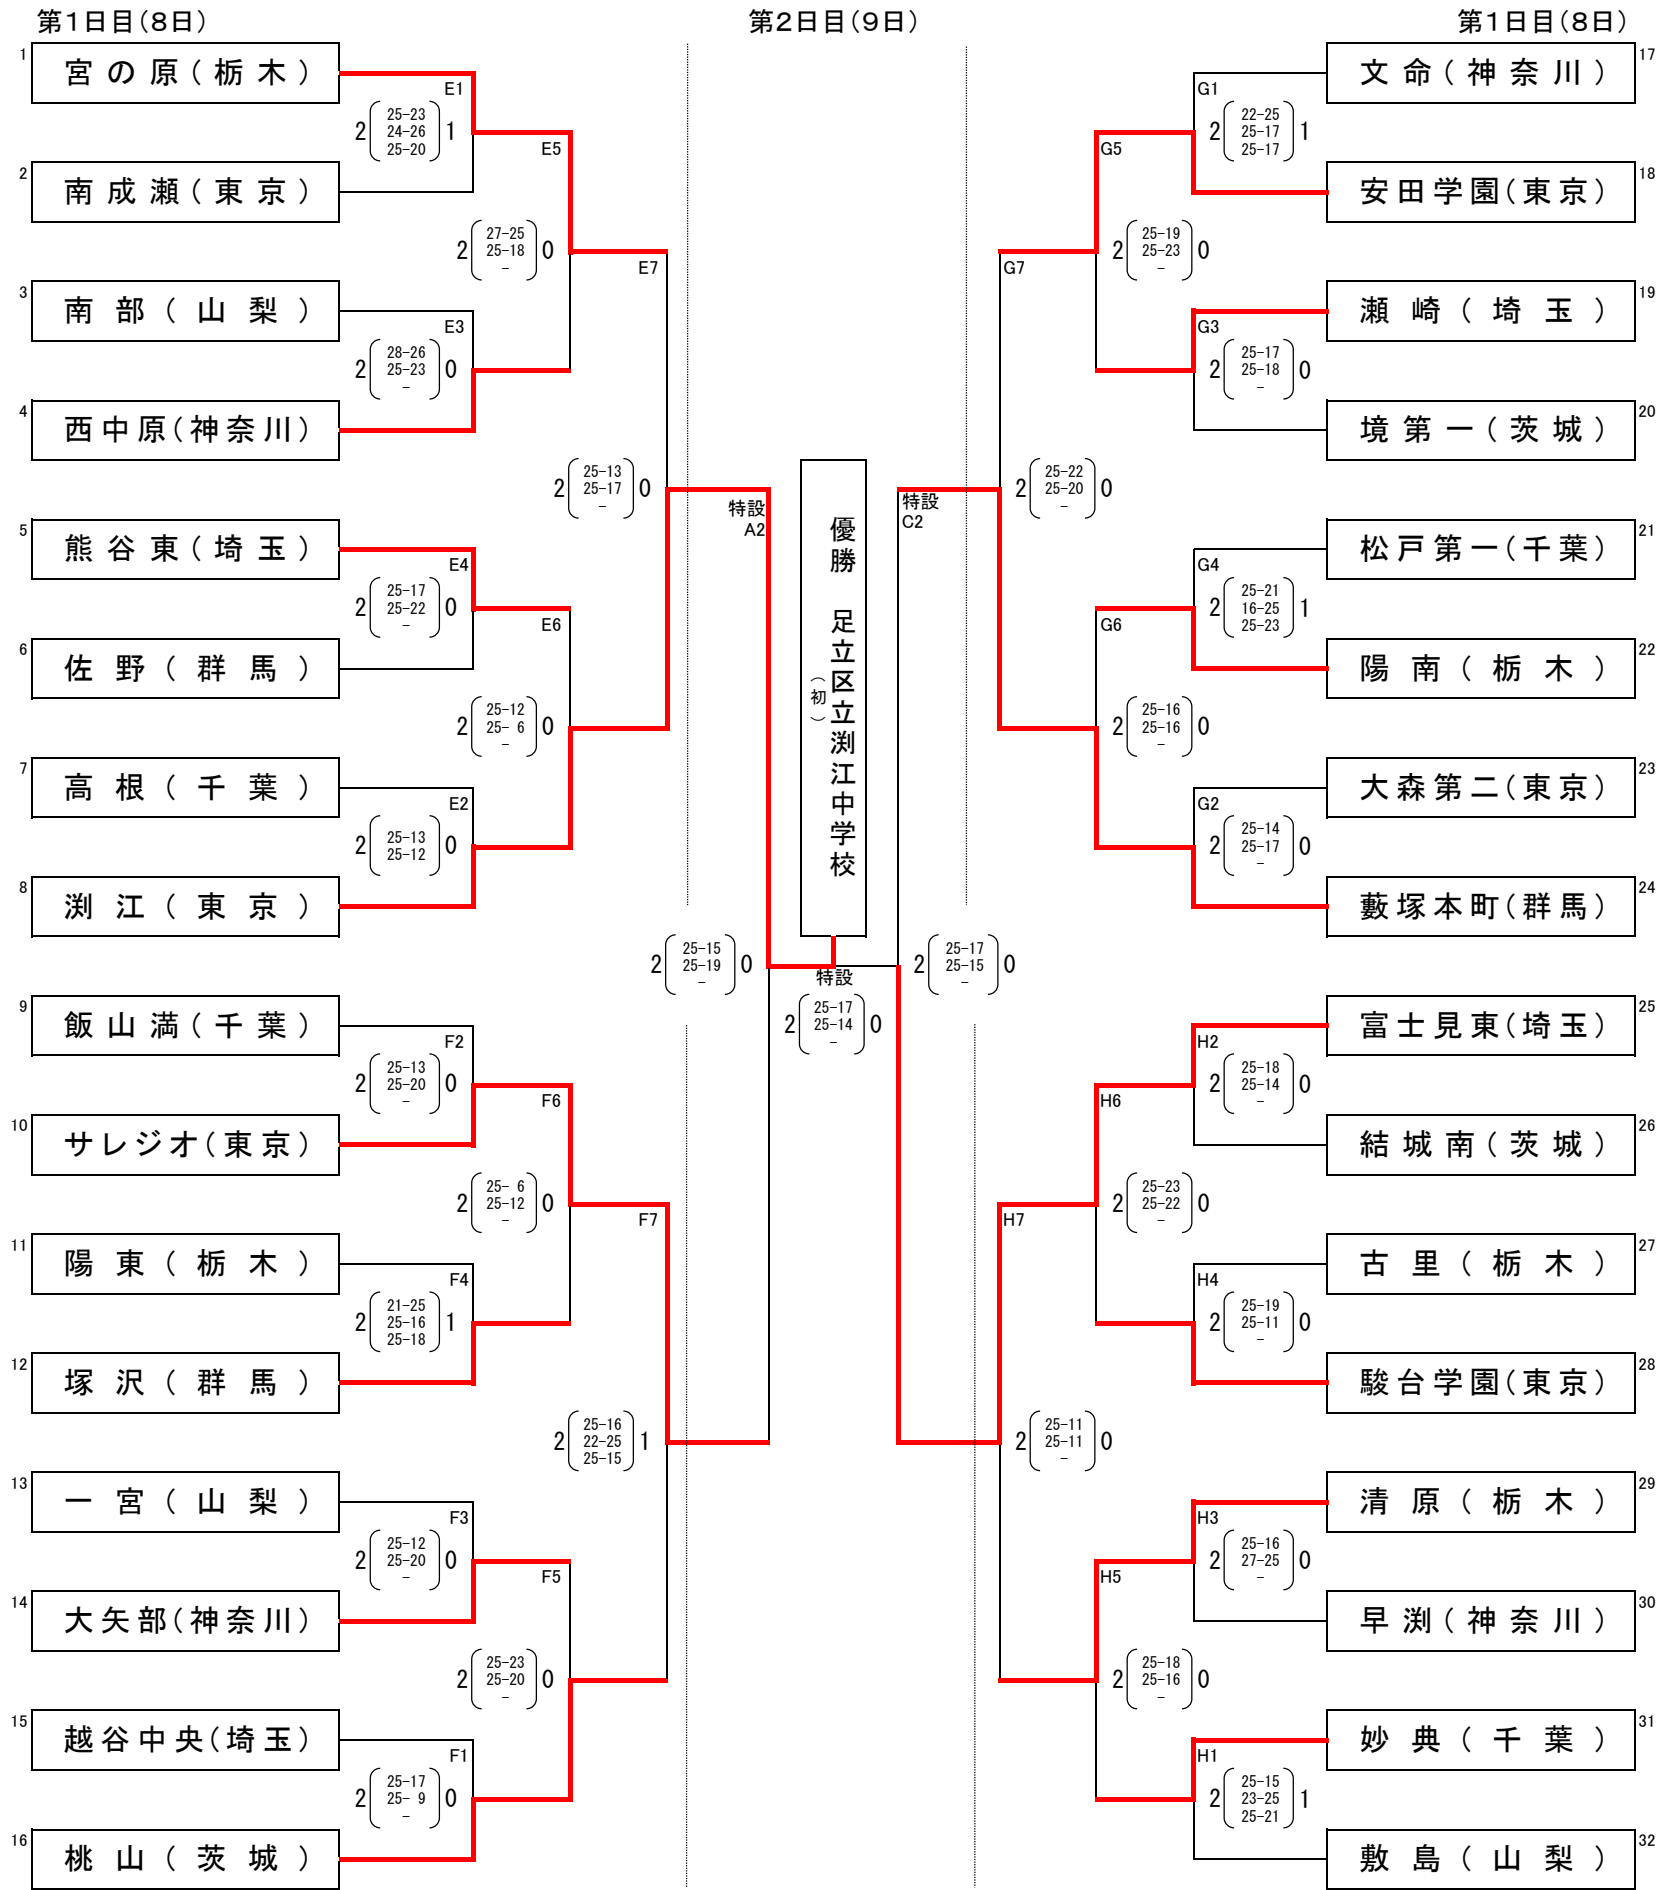

# 関東中学校バレーボール大会 組み合わせ

## <男子>

最終順位

優勝	足立区立湊江中学校 (東京都)
準優勝	富士見市立東中学校 (埼玉県)
3位	太田市立藪塚本町中学校 (群馬県)
	サレジオ中学校 (東京都)
5位	宇都宮市立宮の原中学校 (栃木県)
	桜川市立桃山中学校 (茨城県)
	安田学園中学校 (東京都)
	宇都宮市立清原中学校 (栃木県)

※上位8チームが  
全国大会に出場します。