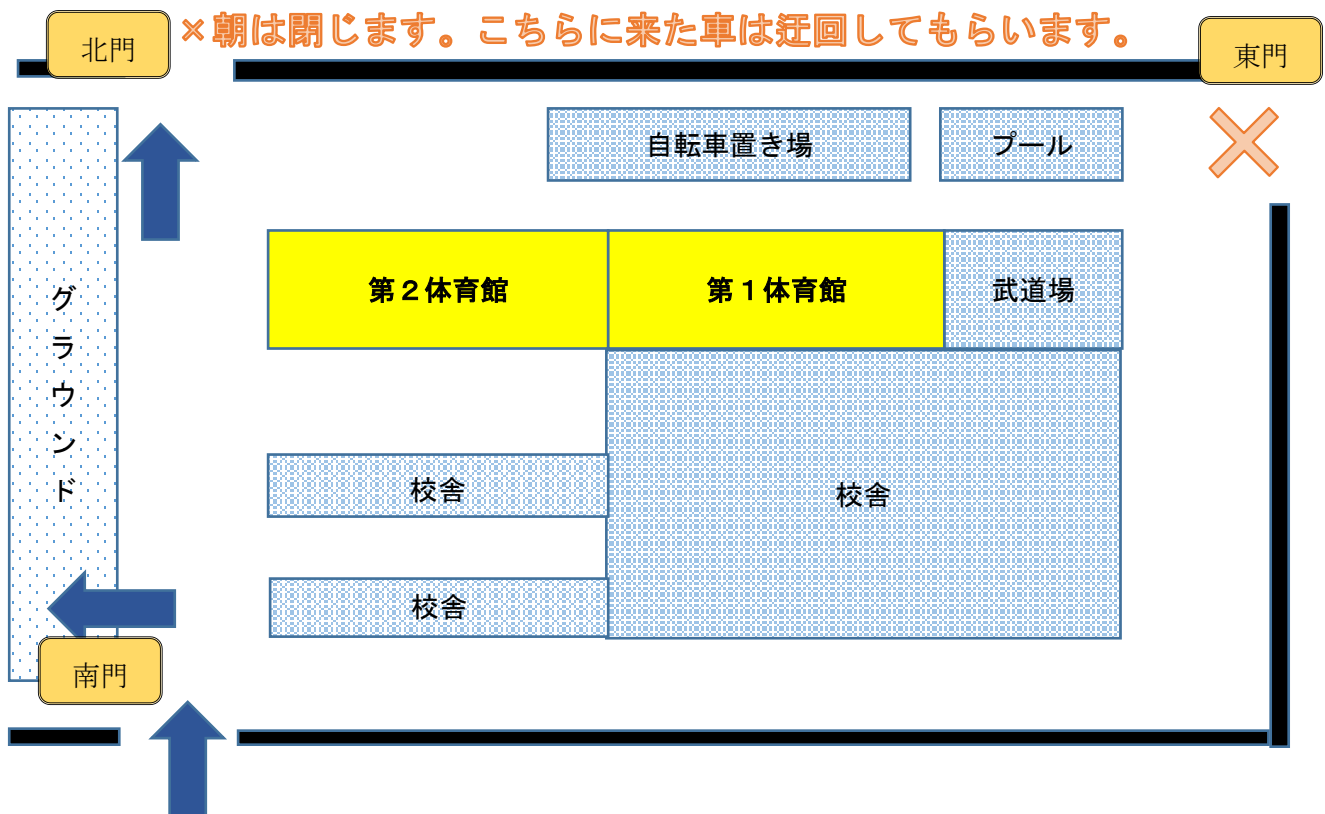

# 壬生中会場

# 30th Strawberry Cup

令和6年5月4・5日(土・日)

《会場使用上の注意・お願い》全チームとも徹底をお願いします

【開場時間】 壬生中学校 第1体育館 及び 第2体育館 8:00 開会式9時～  
(駐車場整理を担当するのは壬生中保護者会で対応します。)

## 【駐車に関して】

県内外16チームが集まります。学校敷地内が大変混み合いますので、以下の約束事を守っていただきますよう、お願いします。

- ① 南門から入って北門から出る一方通行を作ります。  
従いまして、朝は北門・東門は閉じます。
- ② 駐車場はグラウンドを使用してください。
- ③ 学校敷地外・敷地周辺には駐車しないでください。

## 【試合コート】

- 第1体育館 (校舎隣接・大きい方) : Aブロック(壬生) ・Bブロック(都賀)  
第2体育館 (グラウンド側・小さい方) : Cブロック(大平) ・Dブロック(佐野南)