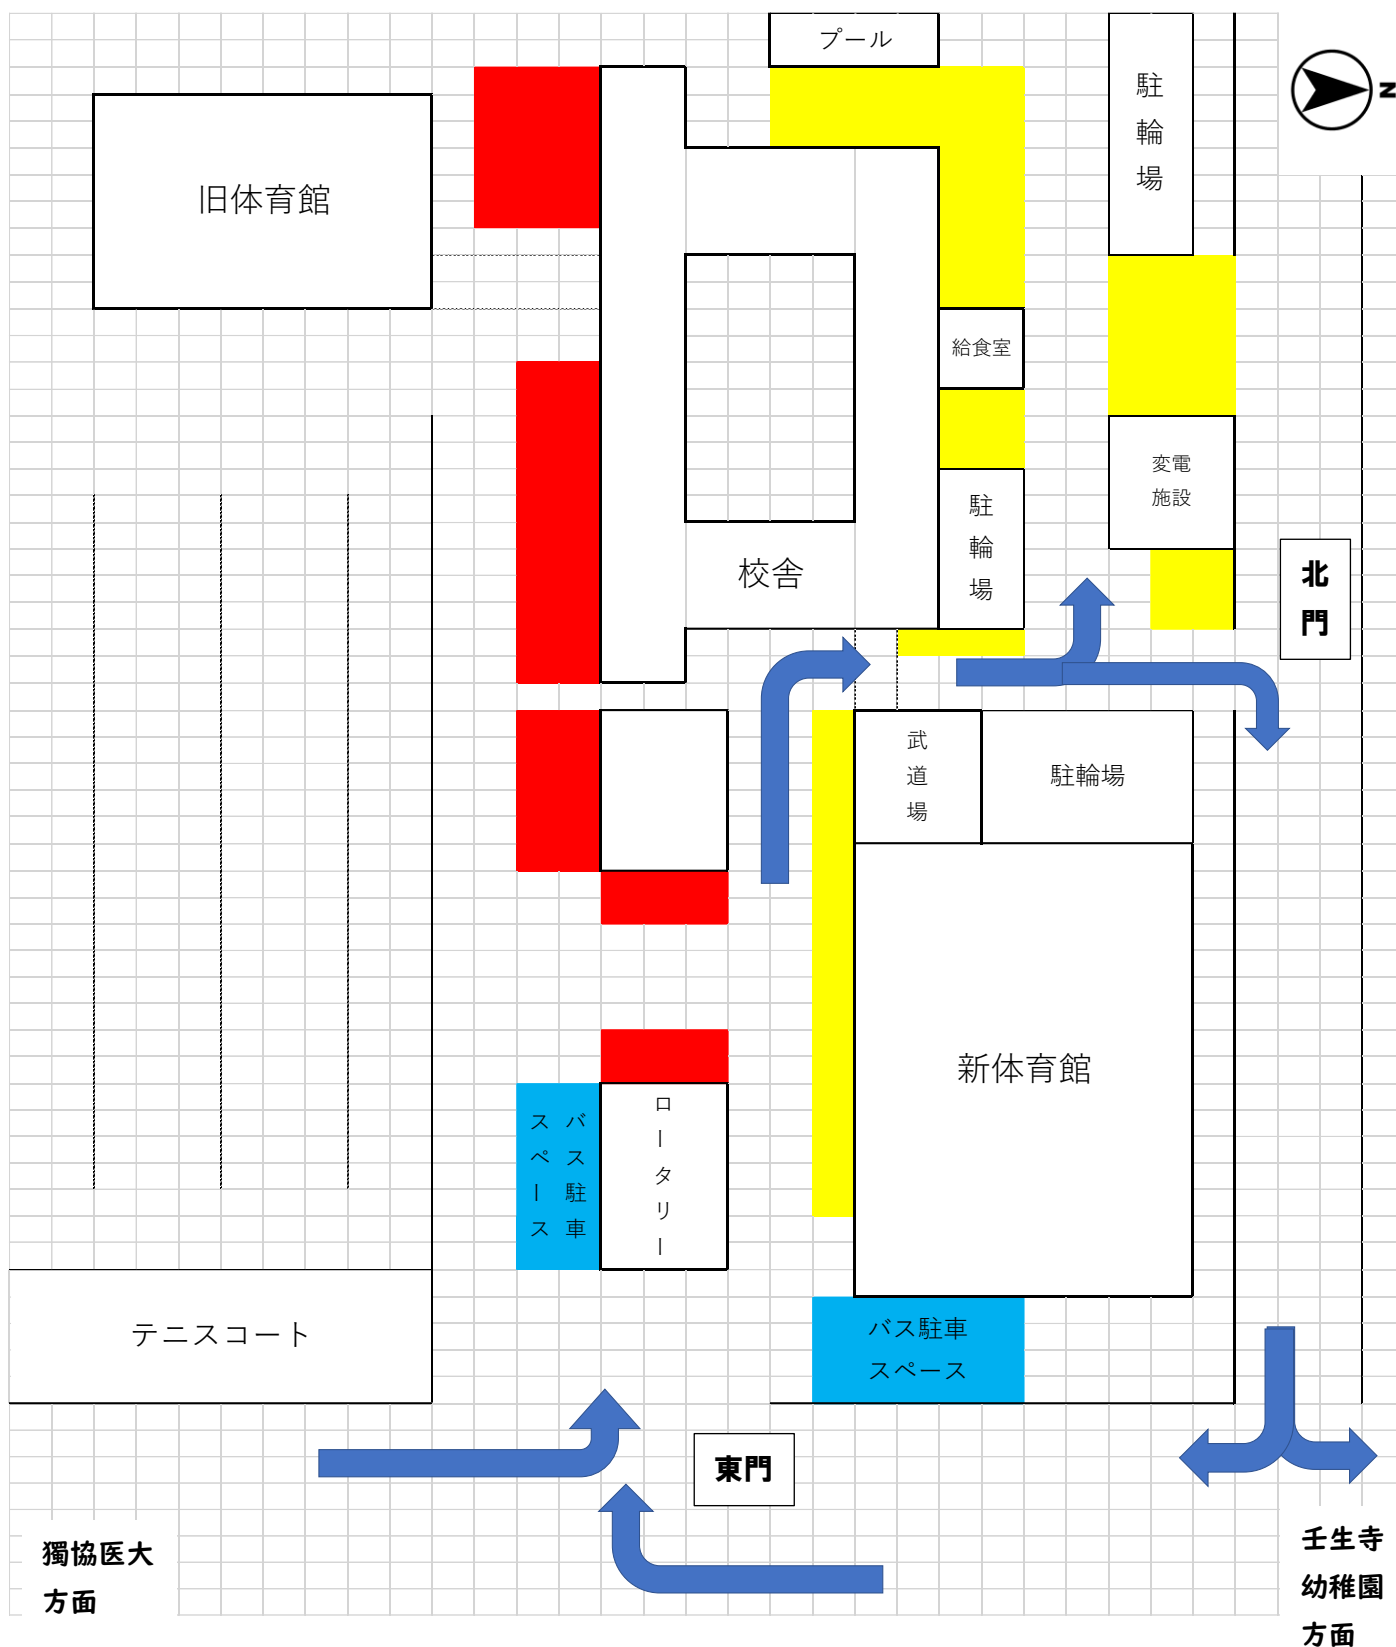

南犬飼中学校 駐車場について【5月4日(土)、5日(日)】

黄色:保護者・指導者の駐車場です。奥のプール側から詰めてください。

赤色:本校職員駐車場またはスタッフ駐車場です。ここへの駐車は禁止です。

※ 東門から入場し、北門から退場してください。(一方通行でお願いします。)送迎のみの場合は駐輪場前で降ろし、北門から抜けてください。