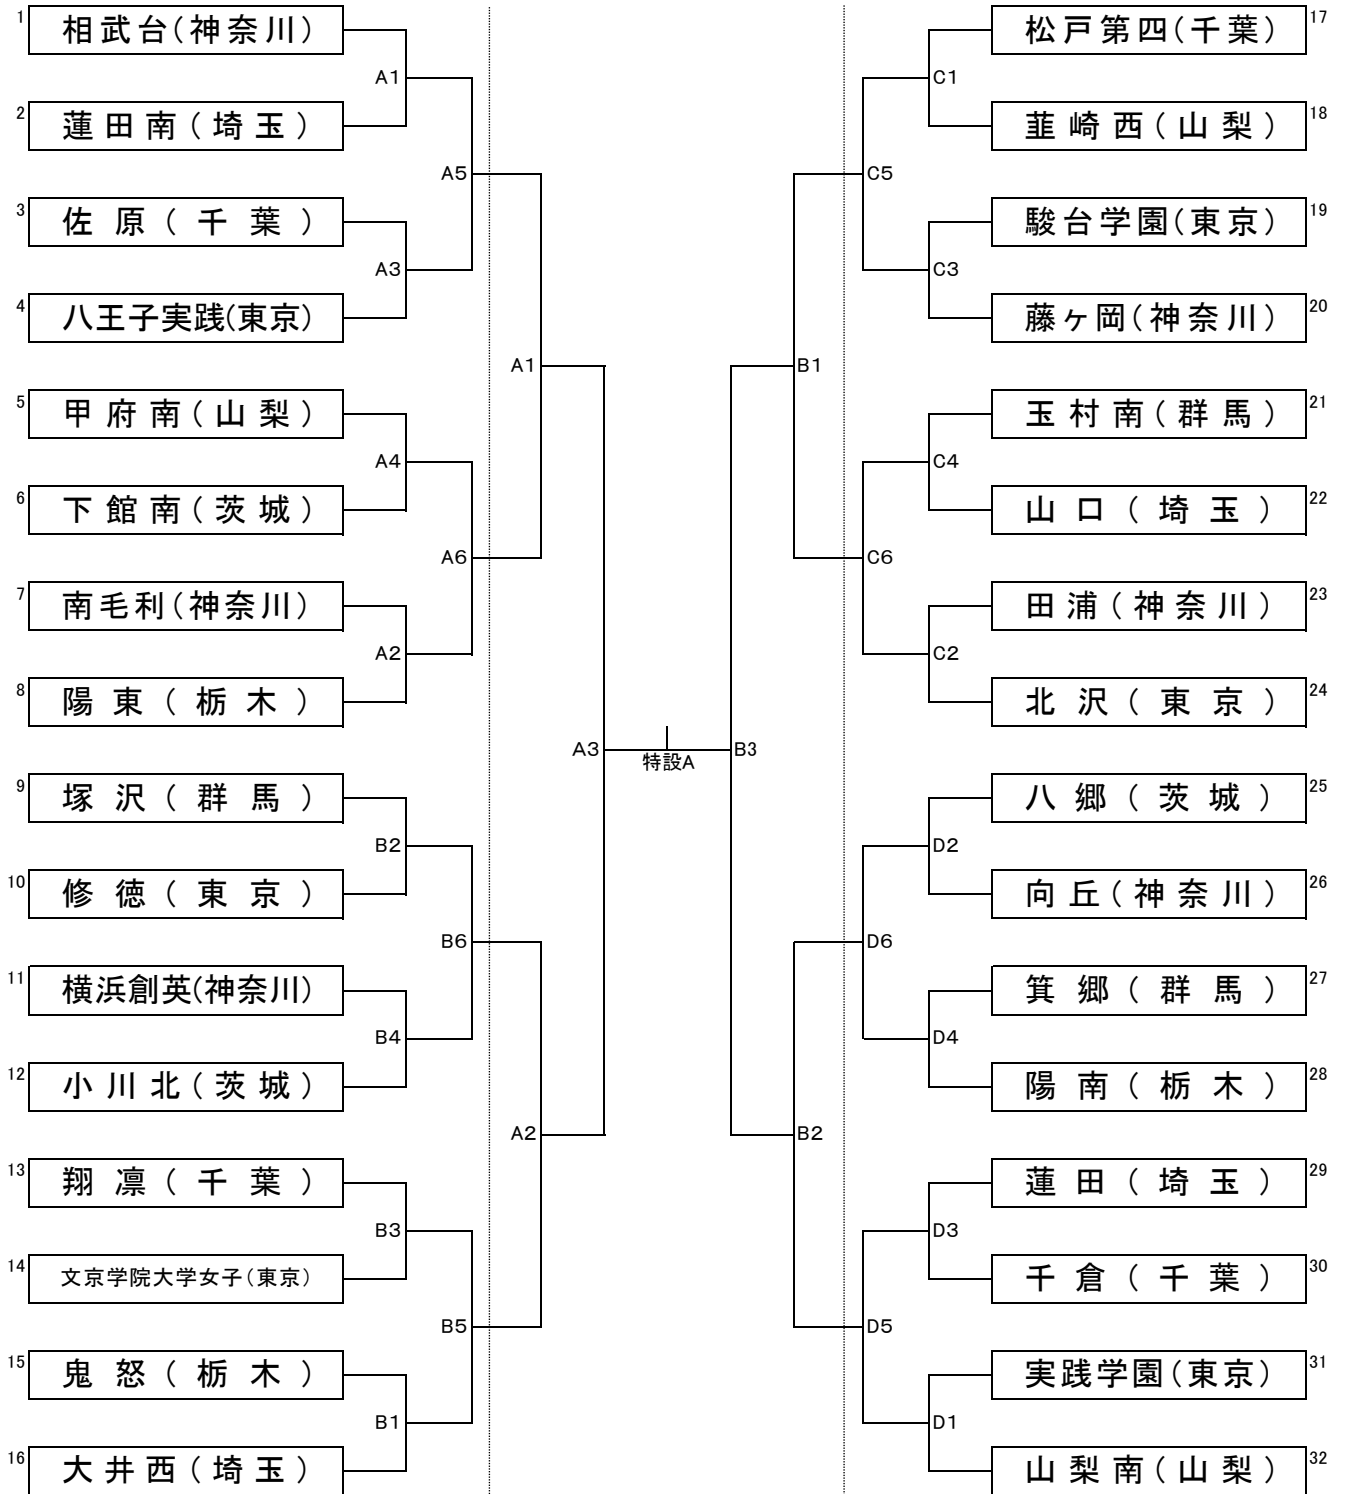

関東中学校バレーボール大会組み合わせ

＜女 子＞

第1日目(8日)

第2日目(9日)

第1日目(8日)

第1日目(8日) : 小田原市総合文化体育館(小田原アリーナ)
第2日目(9日) : 小田原市総合文化体育館(小田原アリーナ)

メインアリーナ ABCD コート
メインアリーナ AB コート 決勝 特設Aコート

試合開始時刻(1日目)

- 第1試合 9:30~
- 第2試合 10:30~
- 第3試合 11:30~
- 第4試合 12:30~
- 第5試合 13:30~
- 第6試合 14:30~

試合開始時刻(2日目)

- 準々決勝第1試合 9:30~
- 準々決勝第2試合 10:30~
- 準決勝 AB コート 11:30~
- 決勝 特設コート 13:30~

試合球:ミカサ