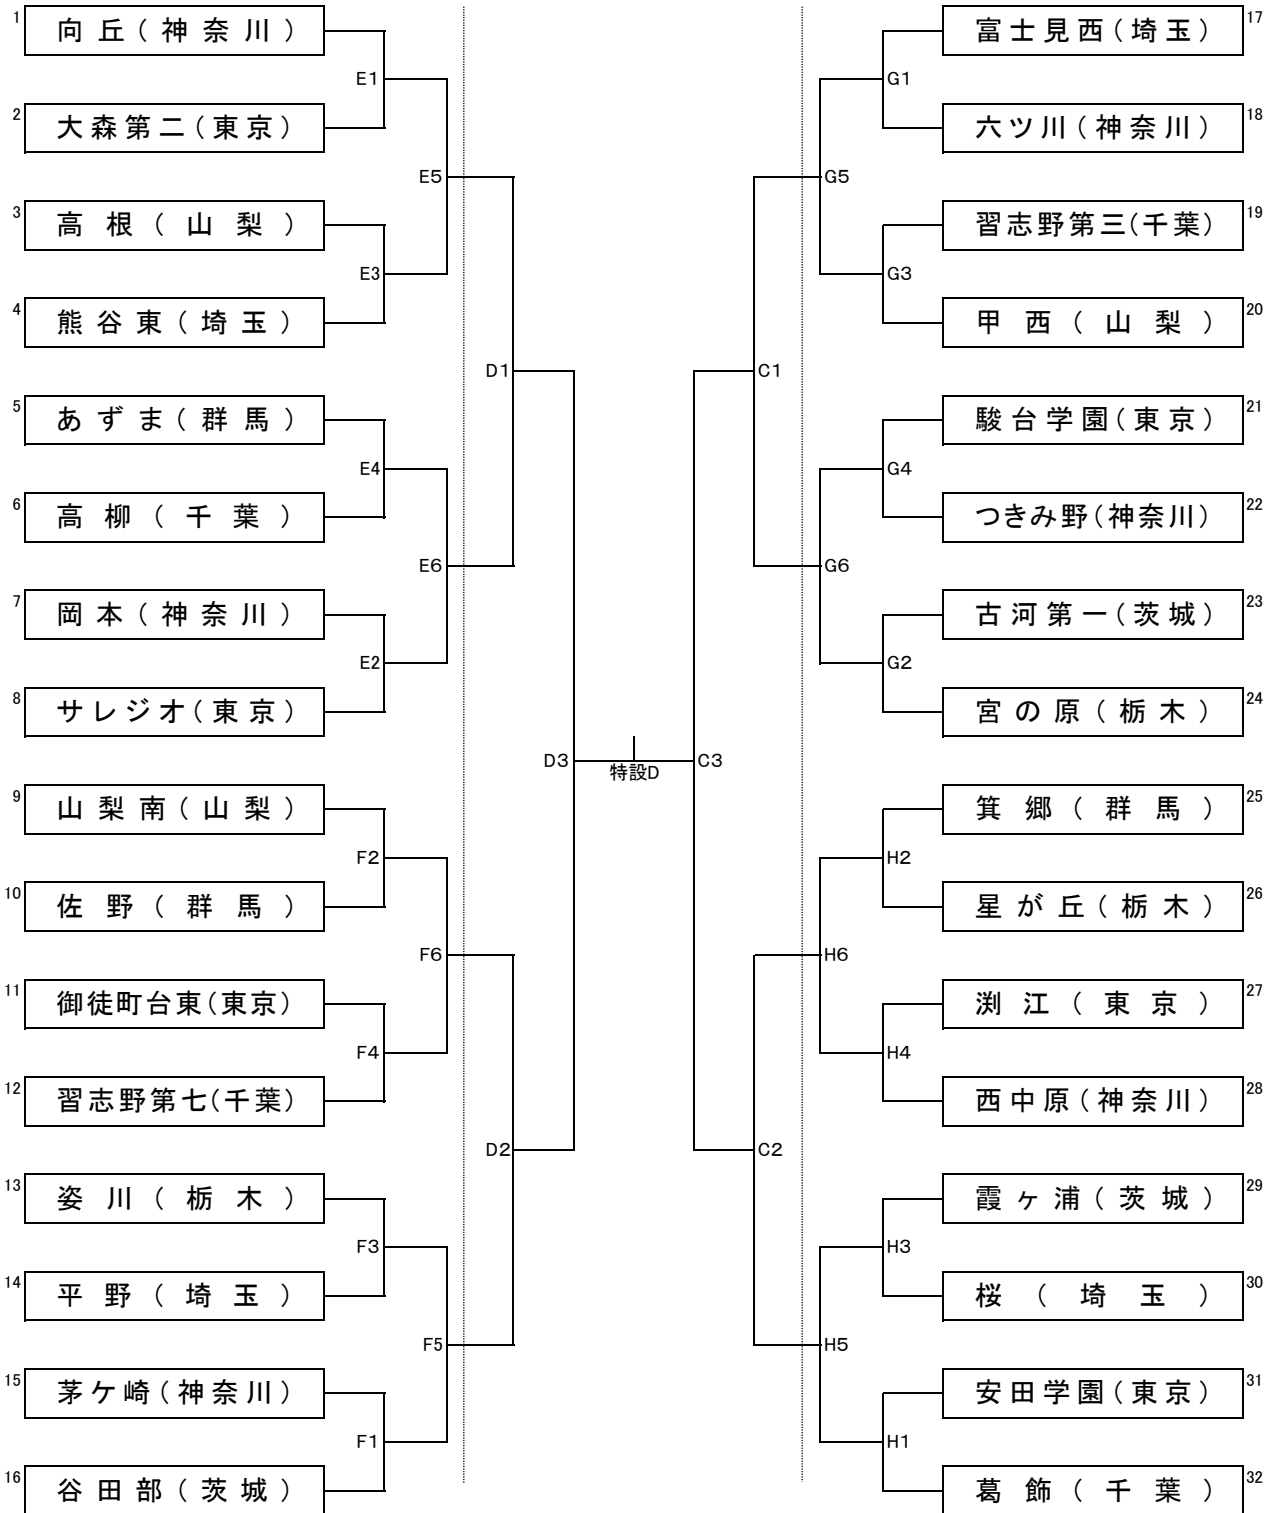

# 関東中学校バレーボール大会組み合わせ

<男子>

第1日目(8日)

第2日目(9日)

第1日目(8日)

第1日目(8日) :南足柄市体育センター 大体育室 EFG コート

小田原市総合文化体育館(小田原アリーナ) サブアリーナ H コート

第2日目(9日) :小田原市総合文化体育館(小田原アリーナ) メインアリーナ CD コート 決勝 特設Dコート

試合開始時刻(1日目)

- 第1試合 9:30~
- 第2試合 10:30~
- 第3試合 11:30~
- 第4試合 12:30~
- 第5試合 13:30~
- 第6試合 14:30~

試合開始時刻(2日目)

- 準々決勝第1試合 9:30~
- 準々決勝第2試合 10:30~
- 準決勝 AB コート 11:30~
- 決勝 特設コート 13:30~

試合球:モルテン