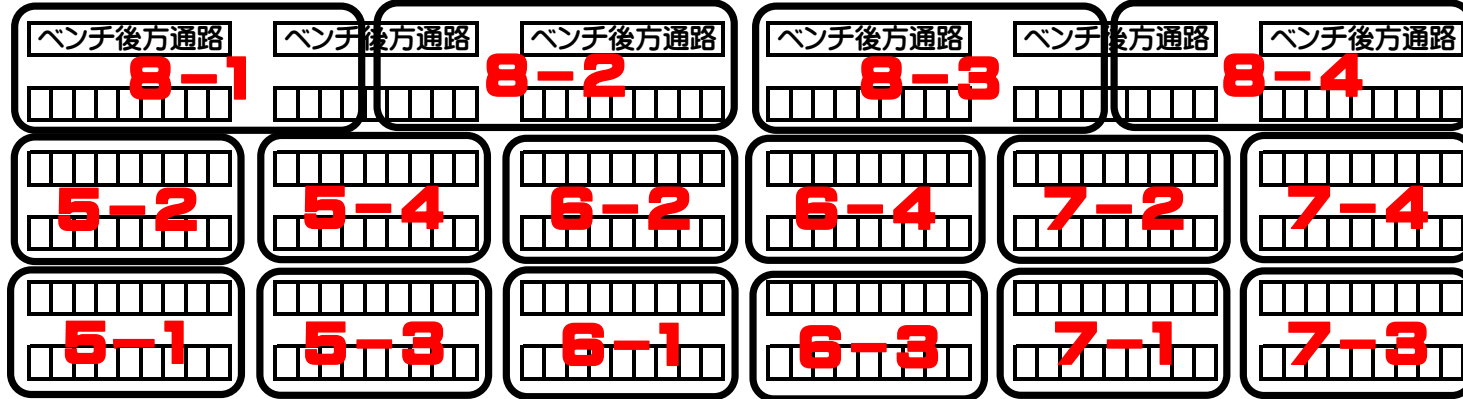

# 河内体育館会場の座席割振りについて

シード 順位

アリーナ	
D	C
F	E