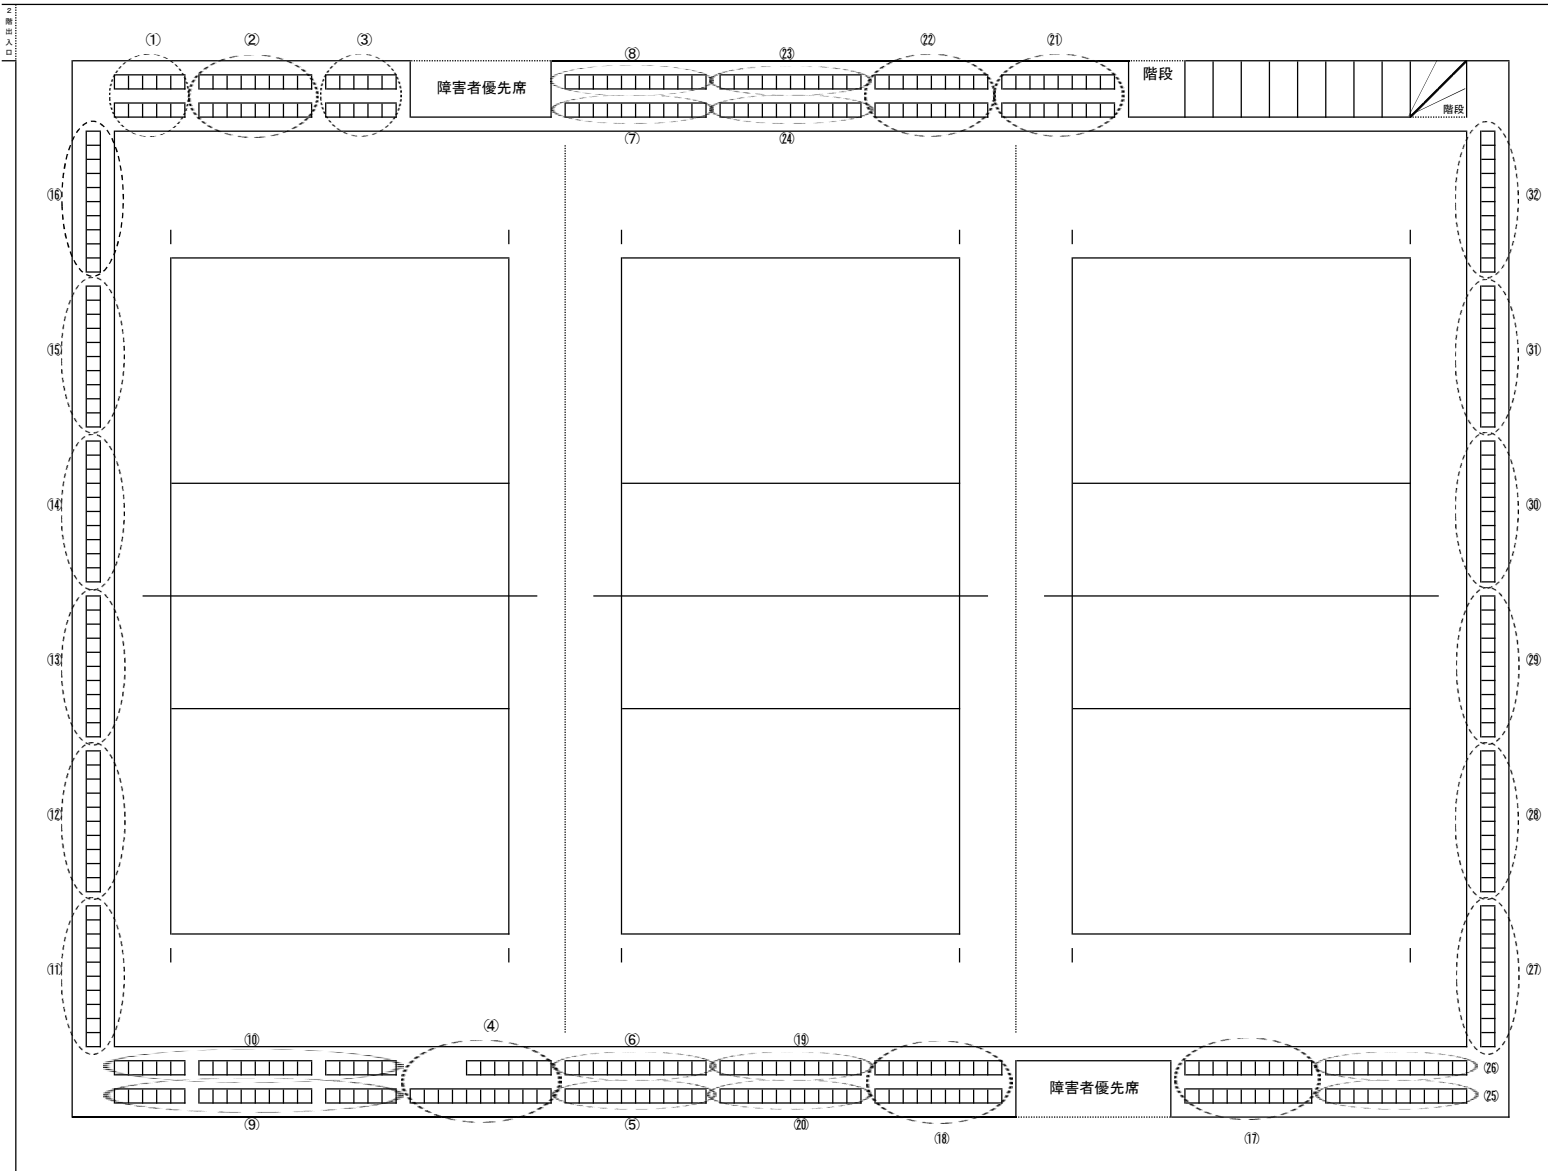

# アリーナたぬま(2階)座席図

(注)2階通路は、一般のお客様のランニングコースになっています。大会等ご利用のお客様の荷物は、座席に置くか、通路の外側にきれいに寄せて置いてください。

★ ①～⑳は大会組み合わせの抽選番号です。決められた番号の座席のみをご利用ください。なお、敗戦後の審判が終わって、帰ってしまったチームの座席は、勝ち残っているチームで相談してご利用ください。