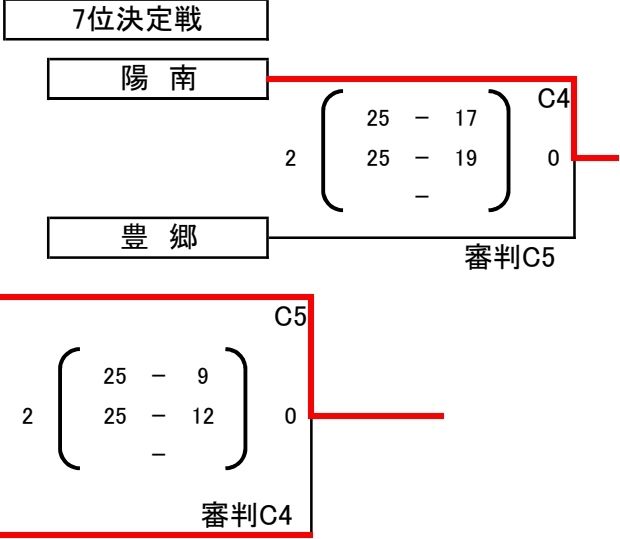

河内体育館
Cコート

ベスト8トーナメント

* 3セットマッチ、試合間を 20分とする。

河内体育館

ベスト16トーナメント

* 2セットマッチ、試合間を 20分とする。

第9位	陽北中学校
第10位	宝木中学校
第11位	陽西中学校
第12位	上河内中学校