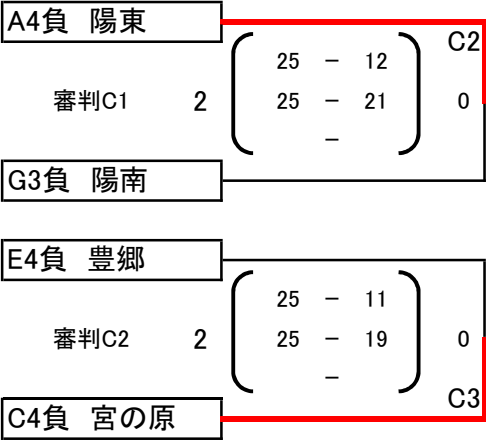

河内体育館
Cコート

ベスト8トーナメント

* 3セットマッチ、試合間を 20分とする。

河内体育館

ベスト16トーナメント

* 2セットマッチ、試合間を 20分とする。

第9位	陽北中学校
第10位	宝木中学校
第11位	陽西中学校
第12位	上河内中学校