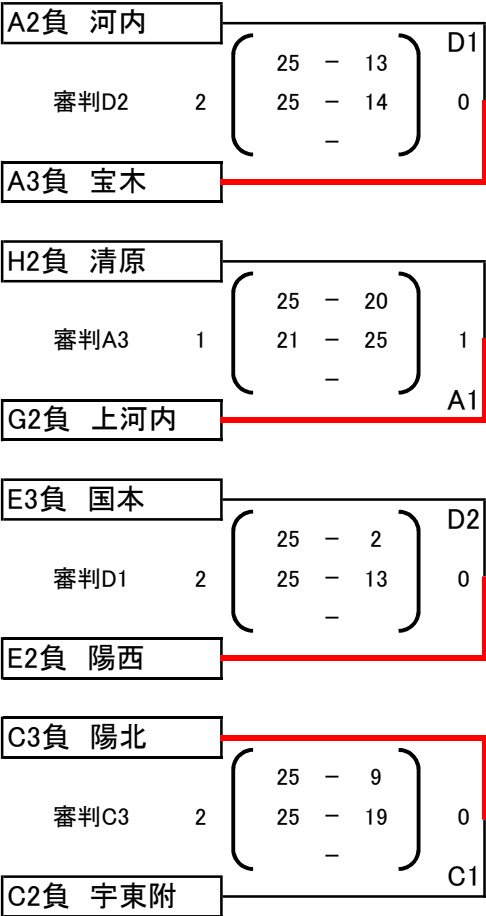

河内体育館
Cコート

ベスト8トーナメント

* 3セットマッチ、試合間を 20分とする。

河内体育館

ベスト16トーナメント

* 2セットマッチ、試合間を 20分とする。

第9位	陽北中学校
第10位	宝木中学校
第11位	陽西中学校
第12位	上河内中学校