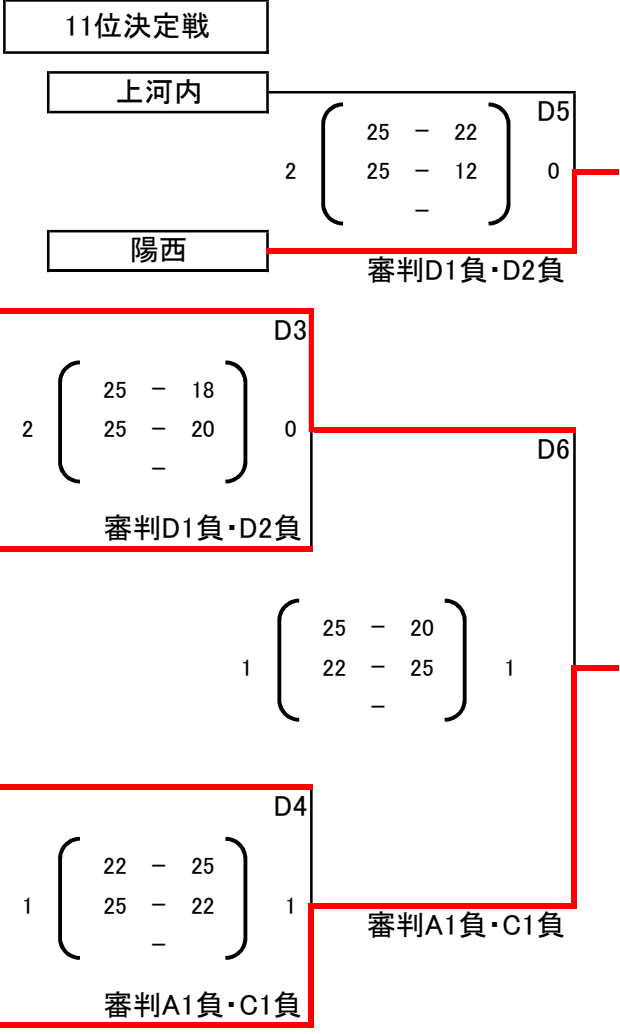

河内体育館
Cコート

ベスト8トーナメント

* 3セットマッチ、試合間を 20分とする。

河内体育館

ベスト16トーナメント

* 2セットマッチ、試合間を 20分とする。

第9位	陽北中学校
第10位	宝木中学校
第11位	陽西中学校
第12位	上河内中学校