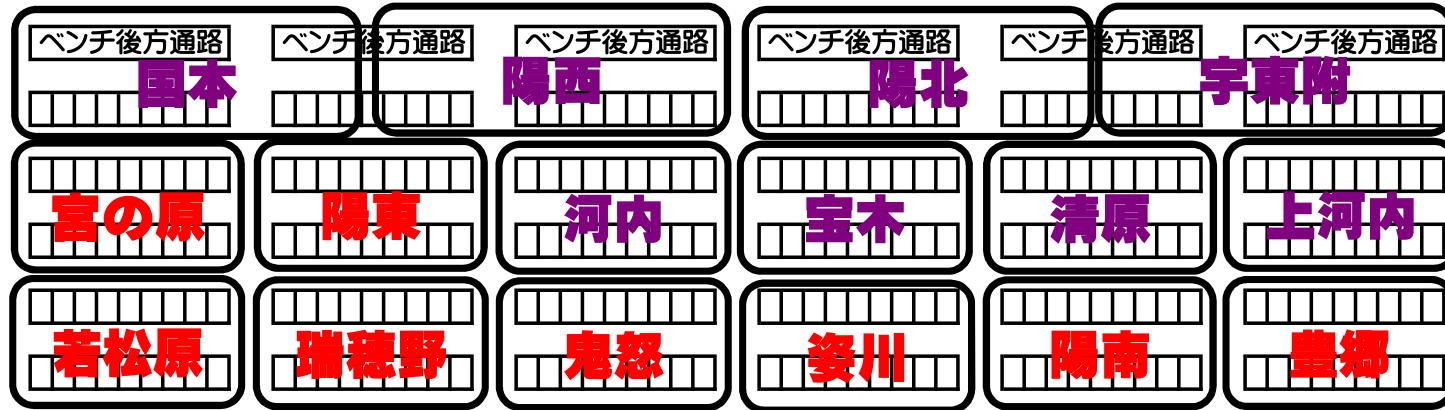

# 9月7日 磐井杯 女子2日目(男子1日目)

## 河内体育館会場の座席割振りについて

北階段横スペース

<p>アリーナ</p> <p><b>B</b></p> <p>&lt;男子&gt;          1:星が丘vs.国本          2:上河内vs.陽南          3:C1負vs.C2負          4:C1勝vs.C2勝          *1セットマッチ          *終了後、空きコート</p>	<p><b>A</b></p> <p>1:清原vs.上河内          2:若松原vs.姿川          3:瑞穂野vs.鬼怒          4:3位決定戦          5:決勝戦</p>
<p><b>D</b></p> <p>1:河内vs.宝木          2:国本vs.陽西          3:D1勝vs.A1勝          4:C1勝vs.D2勝          5:11位決定戦          6:9位決定戦</p>	<p><b>C</b></p> <p>1:陽北vs.宇東附          2:陽東vs.陽南          3:豊郷vs.宮の原          4:7位決定戦          5:5位決定戦</p>