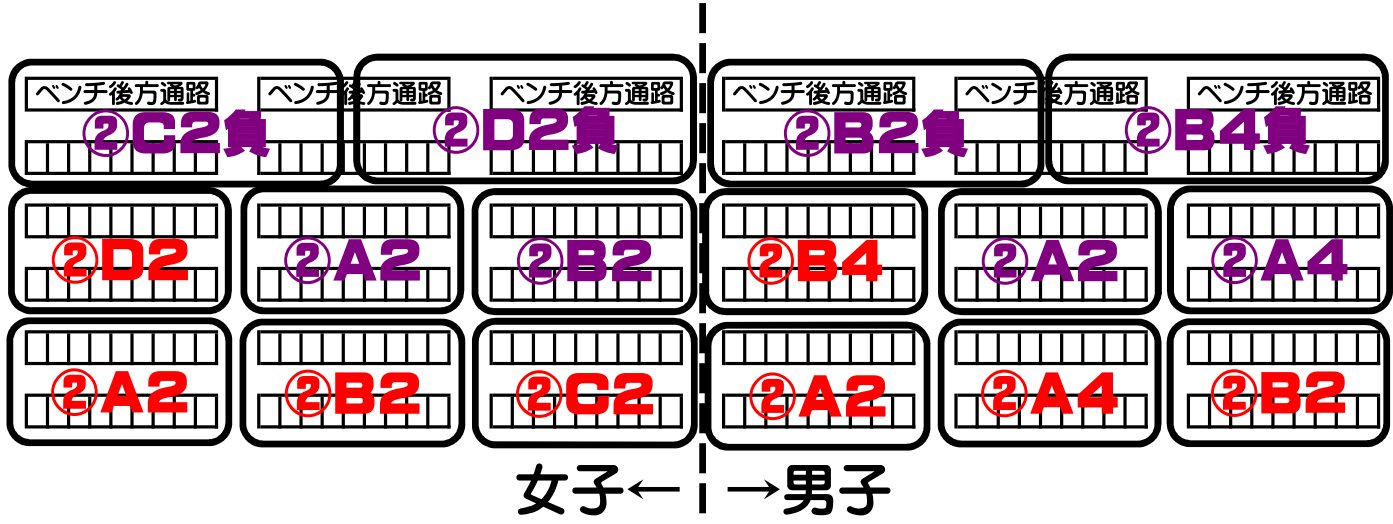

7月21日 宇河地区総体大会 3日目
 河内体育館会場の座席割振りについて(表記は2日目の試合番号)

<p>アリーナ</p> <p>B</p> <p>1:男子準決勝(第2側) 2:7位決定戦 3:3位決定戦</p>	<p>A</p> <p>1:男子準決勝(第1側) 2:5位決定戦 3:決勝戦</p>
<p>D</p> <p>1:女子準決勝(第1側) 2:5位決定戦 3:決勝戦 片付け</p>	<p>C</p> <p>1:女子準決勝(第2側) 2:7位決定戦 3:3位決定戦 片付け</p>