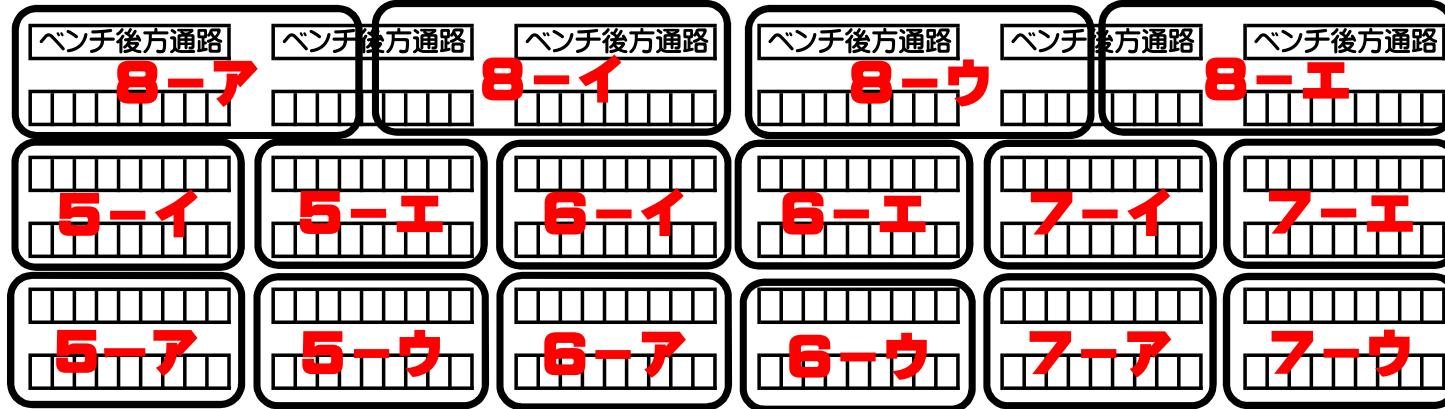

河内体育館会場の座席割振りについて

シード、記号

アリーナ	D	C
	F	E