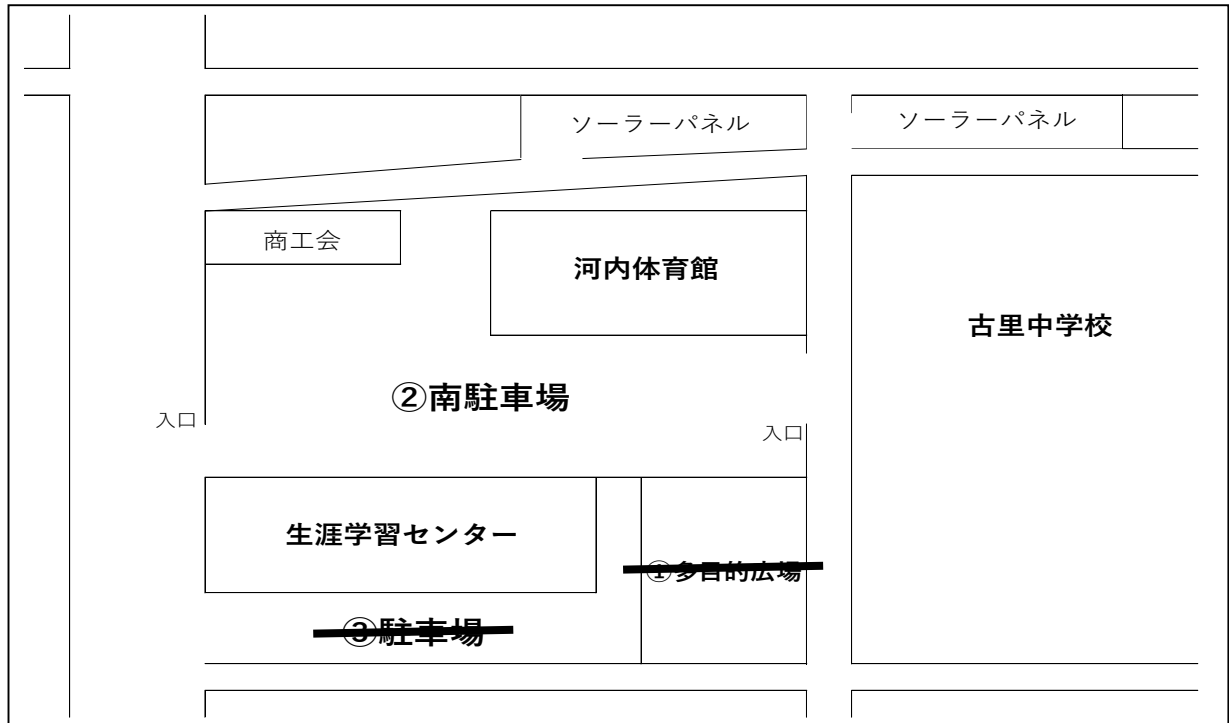

# 河内体育館 使用上の注意

## 【駐車場について】

今回使用できるのは 『 ②南駐車場 』 のみです。

## 【競技関係について】

- ・ 8時開館（予定）。入場は係の案内に従う。
- ・ 館内は土足禁止。（靴は各自保管）
- ・ 使用した機材は元の場所に戻す。
- ・ 机、椅子を使用する際は養生シートを敷く。
- ・ アリーナ、格技場内での飲食は禁止。
- ・ 終了時刻の遵守。