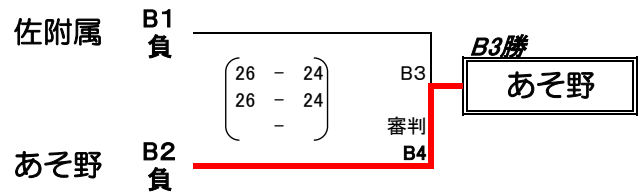

11/6 (土) 女子の部 あそ野学園会場

注意事項
3セットマッチ。WTO実施。
B3後昼食。
B4の2チーム、B3の勝のチームは、二日目に進む。