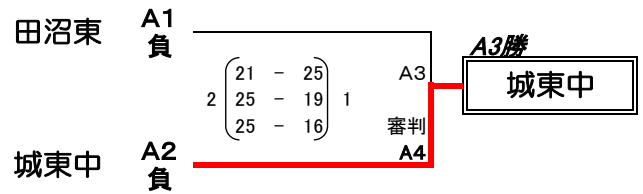

# 令和3年度 佐野市佐野市バレーボール協会 強化練習会 女子の部

2021/11/6 (土) 女子：城東中、あそ野学園

11/7 (日) 男子：市民体育館、女子：佐高附属中

## 11/6 (土) 女子の部 城東中会場

注意事項  
3セットマッチ。WTO実施。  
A3後昼食。  
A4の2チーム、A3の勝のチームは、二日目に進む。