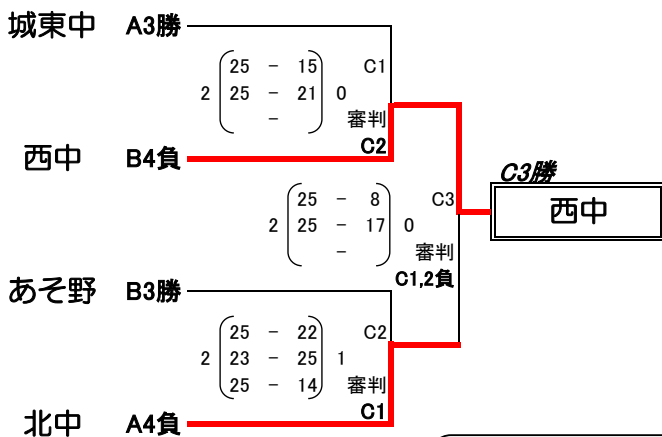

11/7 (日) 女子の部 佐高附属中会場

午前