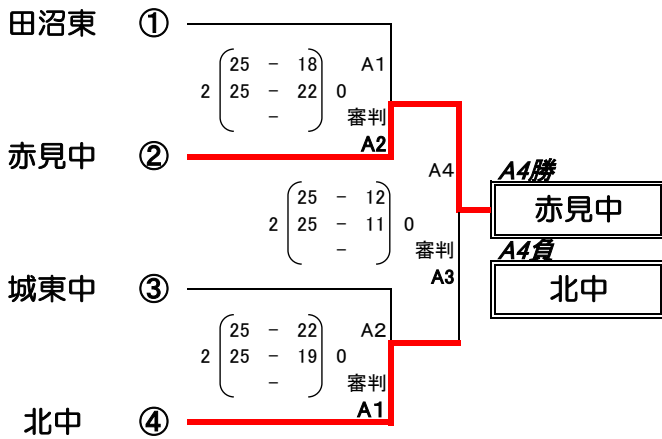

## 11/6 (土) 女子の部 城東中会場

注意事項  
3セットマッチ。WTO実施。  
A3後昼食。  
A4の2チーム、A3の勝のチームは、二日目に進む。

## 11/6 (土) 女子の部 あそ野学園会場

注意事項  
3セットマッチ。WTO実施。  
B3後昼食。  
B4の2チーム、B3の勝のチームは、二日目に進む。