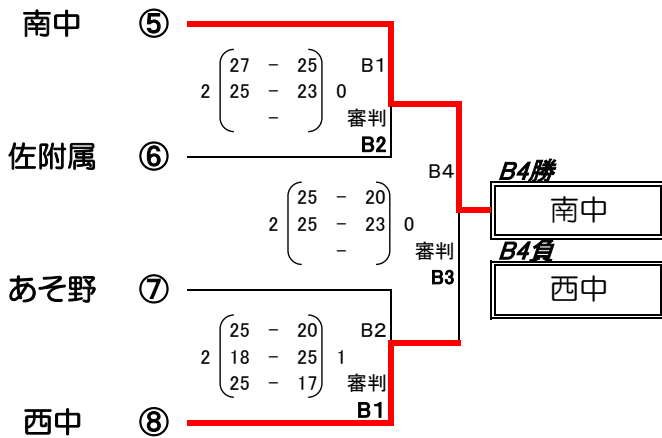

## 11/6 (土) 女子の部 城東中会場

注意事項  
3セットマッチ。WTO実施。  
A3後昼食。  
A4の2チーム、A3の勝のチームは、二日目に進む。

## 11/6 (土) 女子の部 あそ野学園会場

注意事項  
3セットマッチ。WTO実施。  
B3後昼食。  
B4の2チーム、B3の勝のチームは、二日目に進む。