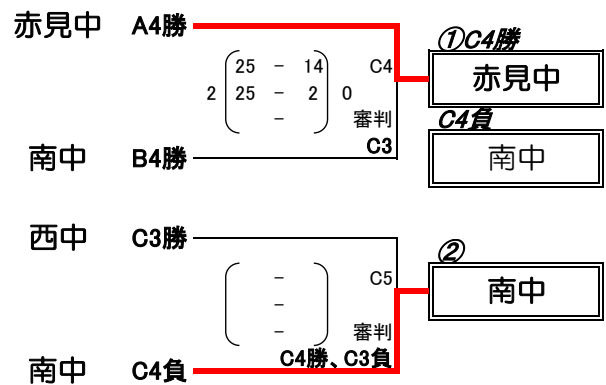

## 11/6 (土) 女子の部 城東中会場

注意事項  
3セットマッチ。WTO実施。  
A3後昼食。  
A4の2チーム、A3の勝のチームは、二日目に進む。

## 11/6 (土) 女子の部 あそ野学園会場

注意事項  
3セットマッチ。WTO実施。  
B3後昼食。  
B4の2チーム、B3の勝のチームは、二日目に進む。

## 11/7 (日) 女子の部 佐高附属中会場

午前

午後

注意事項  
3セットマッチ。WTO実施。  
C3後昼食。ただし、C1、C2の負はC3後終了。(午前で終了)  
C4の2チームは午後から参加(1日目のA4勝、B4勝)  
C5はすでに対戦していた場合は、その結果を反映させる。  
順位は  
C5負 ⇒ 3位 C3負 ⇒ 4位 C1、2負 ⇒ 5位 A3、B3負 ⇒ 7位 とする。

順位

①	赤見	②	佐野南	③	佐野西	④	佐野北
⑤	城東		あそ野学園	⑦	田沼東	⑦	佐高付属