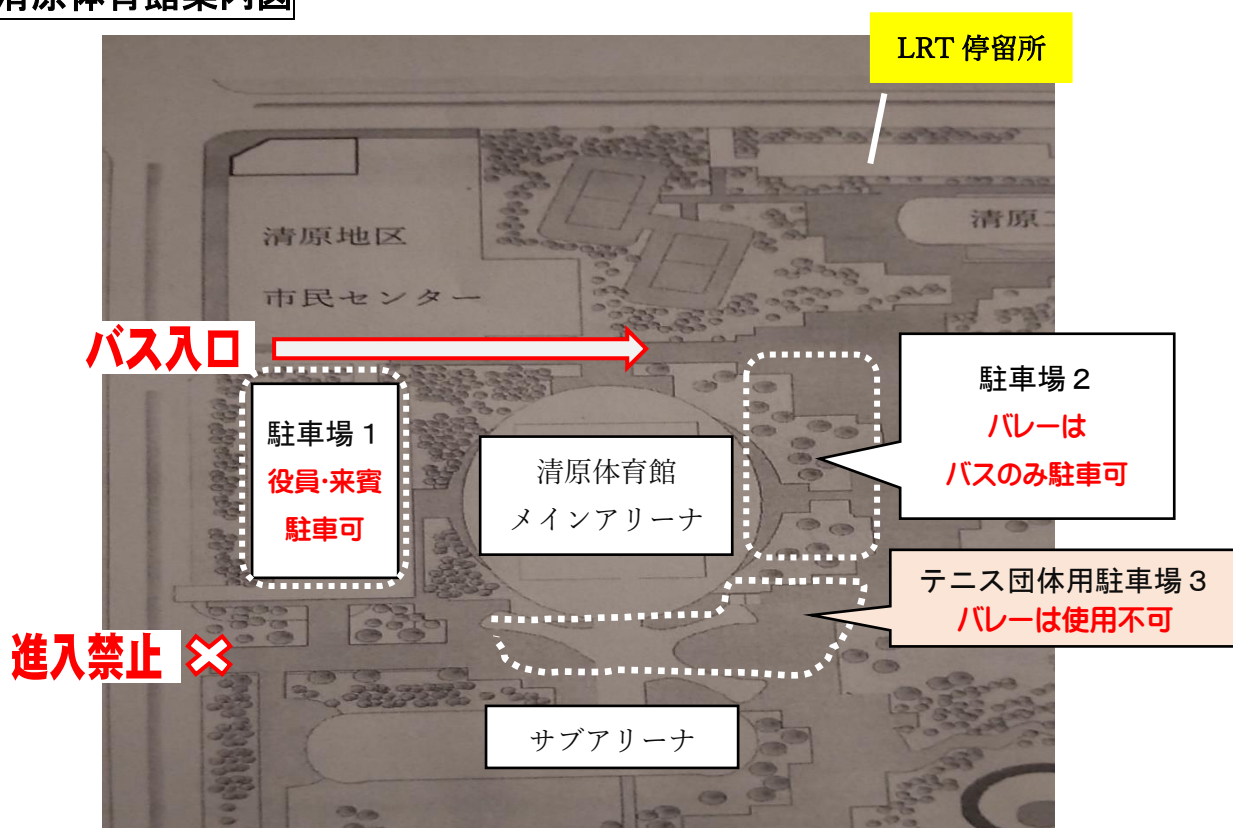

第76回全日本バレーボール選手権大会栃木県代表決定戦決勝戦

11月11日（土）清原体育館 駐車場利用について

当日は、野球およびテニスの団体が清原体育館周辺施設を利用するため、高校バレーが使用できる駐車場の数に限りがあります。

つきましては、体育館へ来場される際は、LRT等公共交通機関のご利用や相乗りのご協力をお願いします。

なお、試合観戦で来場される方の駐車場は、全てキヤノン（株）駐車場へのご案内となりますが、そちらにつきましても他団体との共用となりますのでご承知おきください。

また、くれぐれも路上駐車や指定以外の駐車場に駐車することのないようにお願いします。

清原体育館案内図

【清原体育館駐車場利用上の注意】

○利用可能駐車場

- 1 体育館西側駐車場
役員・来賓・審判員・チームスタッフ・とちぎテレビ・招待者等関係者で使します。
注) 保護者等観戦される方の駐車スペースではありません。
- 2 体育館東側駐車場
バレー関係者の利用はバスのみです。
- 3 メインアリーナーサブアリーナ間駐車場
テニス関係者専用駐車場となり、バレー関係者は使用できません。

キヤノン株式会社駐車場案内図

【キヤノン（株）駐車場利用上の注意】

○出入口

バレー関係者は2・3・4・5番ゲートから出入りしてください。

- ・ 1番ゲートはキヤノン（株）従業員専用となります。
- ・ 大型車の入退場は5番ゲートのみ利用ください。
- ・ 退場する際は、すべてのゲートとも左折で出門してください。

○駐車エリア

バレー関係者は2・3・4・5番ゲート付近に駐車してください。

- ・ 1番ゲート付近は従業員専用駐車場となります。
- ・ 南東エリアにはキヤノン（株）の資材置き場があります。駐車できません。

○その他

- ・ 当日は、高校サッカー（グリーンスタジアムで決勝戦実施）と作新学院大学（学園祭）の関係者と駐車場を共用します。
- ・ 駐車場内でのトラブル・事故等については責任を負えませんので、くれぐれもご注意ください。