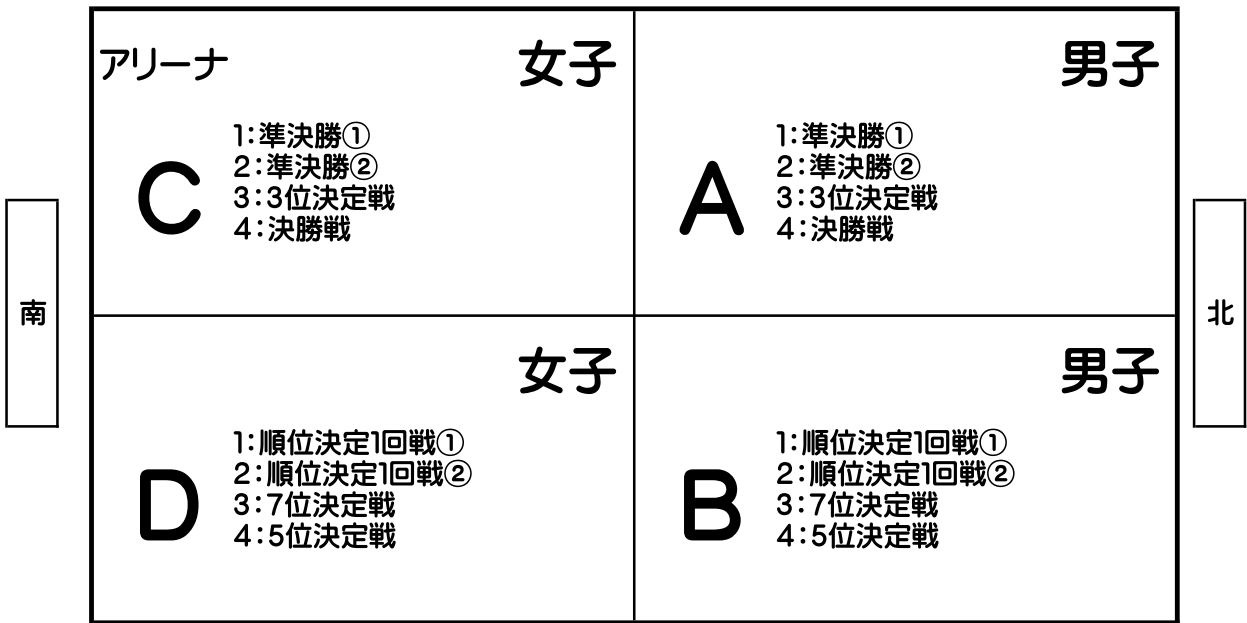

10月15日 県新人大会 3日目

河内体育館会場の座席割振りについて(表記は2日目の試合結果)

西(入口側)

東(古里中側)

※館内のコート表示とは異なりますのでご注意ください。