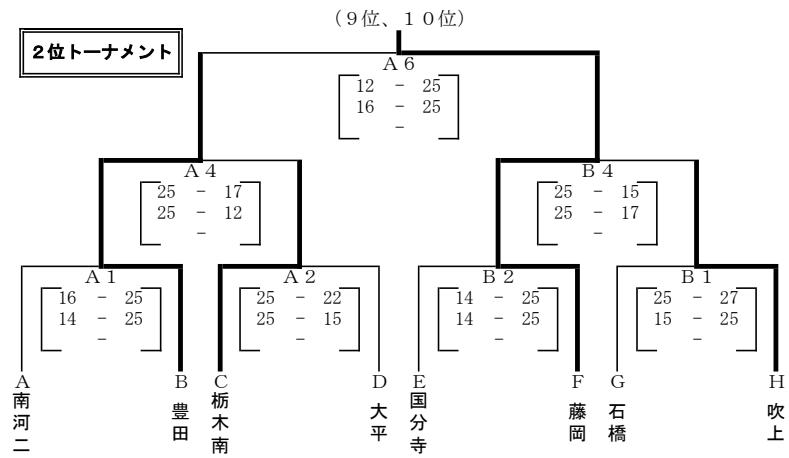

< 2日目 2位トーナメント (南河内第二中学校) >

《最終結果》

- | | | | | | | | | | | | | | | | |
|----|---------------|-----|--------------|-----|---------------|-----|--------------|-----|----------------|-----|--------------|-----|----------------|-----|---------------|
| 9位 | 藤岡中 (栃木支部) | 10位 | 豊田 (小山支部) | 11位 | 栃木南 (栃木支部) | 12位 | 吹上 (栃木支部) | 13位 | 南河二 (下都賀支部) | 13位 | 大平 (栃木支部) | 13位 | 国分寺 (下都賀支部) | 13位 | 石橋 (下都賀支部) |
|----|---------------|-----|--------------|-----|---------------|-----|--------------|-----|----------------|-----|--------------|-----|----------------|-----|---------------|