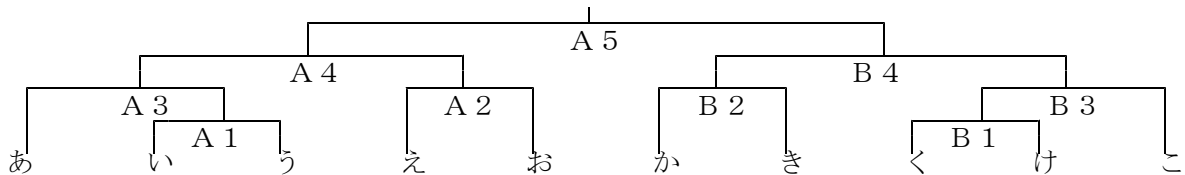

【ストロベリーカップ】

《 〇第1日目(5月3日:火) 》

***開会式** 午前9時 ----- 壬生中 第1体育館

***ストロベリーカップ** 午前10時～ (予選リーグ) ※壬生中会場は9:45開始

壬生中第1体育館		壬生中第2体育館		壬生町体育館	
A ブロック		C ブロック		E ブロック	
① 壬 生 (栃 木)	① 藤 間 (福 島)	① 我 孫 子 (千 葉)	② いわき泉 (福 島)	② 蓮田平野 (埼 玉)	③ 田 沼 東 (栃 木)
③ 高崎佐野 (群 馬)	③ 岡 本 (神奈川)	④ 吉 岡 (群 馬)	④ 富士見東 (埼 玉)	④ 鎌ヶ谷五 (千 葉)	④ 東 陽 (栃 木)
B ブロック		D ブロック		F ブロック	
① 上 尾 (埼 玉)	① 星ヶ丘 (栃 木)	① 東 陽 (栃 木)	② 西 志 津 (千 葉)	② 富士見西 (埼 玉)	② 富 士 見 西 (埼 玉)
③ 大平南 (栃 木)	③ 相 陽 (神奈川)	③ 下 館 南 (茨 城)	④ 藪塚本町 (群 馬)	④ 佐 野 北 (栃 木)	④ 羽 村 一 (東 京)
G ブロック		I ブロック		試 合 順 1 : ① - ② 2 : ③ - ④ 3 : ① - ③ 4 : ② - ④ 5 : ① - ④ 6 : ② - ③	
① 佐 野 南 (栃 木)	① 黒 浜 (埼 玉)	② 結 城 南 (茨 城)	② 武 里 (埼 玉)		
③ 習志野三 (千 葉)	③ 石 橋 (栃 木)	④ 館 林 三 (群 馬)	④ 宮 の 原 (栃 木)	④ 館 林 三 (群 馬)	
H ブロック		J ブロック		※各ブロックの1位が4日(水)の決勝Tに進出します。	
① 桃 山 (茨 城)	① 姿 川 (栃 木)	② 葛 飾 (千 葉)	② 桃 山 (茨 城)		
④ 田 富 (山 梨)	④ 熊 谷 東 (埼 玉)	③ 下 館 (茨 城)	③ 都 賀 (栃 木)	④ 熊 谷 東 (埼 玉)	

◇予選L終了後、フレンドリーマッチ(1セット)にご協力下さい。

7:ブロック1位 VS 隣のブロック3位

8:ブロック2位 VS 隣のブロック4位

《 〇第2日目(5月4日:水) 》

***ストロベリーカップ** 午前9時～ (決勝T) 壬生中学校第1体育館

《決勝T》 予選リーグ各ブロック1位チームによるトーナメント戦

※ 決勝Tの組み合わせは懇親会の席で抽選します。

A1,B1 敗退チームは 11:00

A2,B2 敗退チームは 12:00 から第2体育館での練習マッチに入れます。

A3,B3 敗退チームは 13:00

***練習マッチ** 午前9時 ・壬生中2体(2面)・石橋中(2面)・壬生町体(2面)・大平町体(2面)
 ・都賀中(2面) ※会場については5月3日のうちに連絡します。

【参加費】 4,000円 (2日間)

*開会式前に壬生中でお支払い下さい。

【懇親会】

5月3日(火) 18時30分より 『ふじた』 会費 5,000円