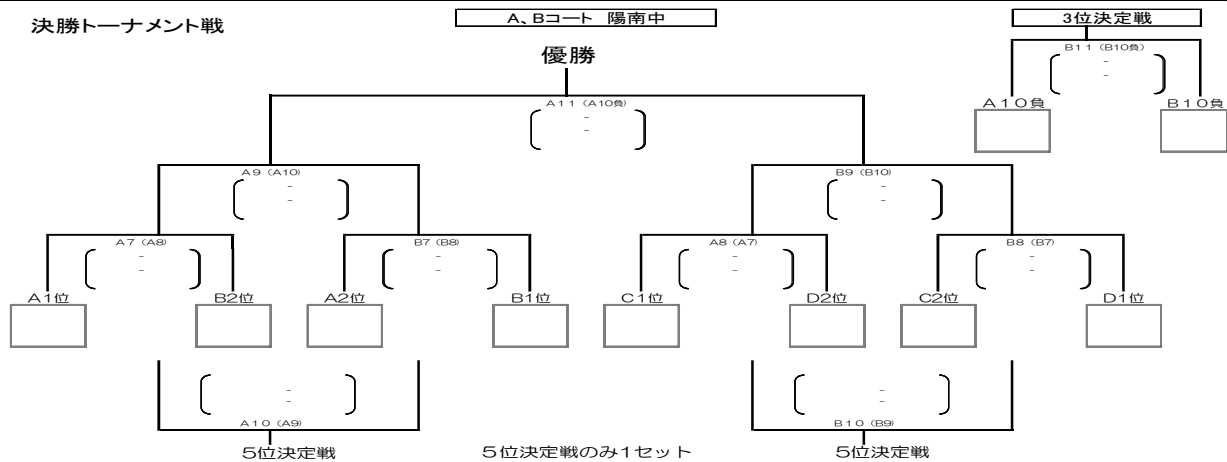

Cコート	場所	
	1	宮の原
	3	清原
	4	澁江

第1試合 8:30~
第2試合 8:55~
第3試合 9:20~
第4試合 9:45~
第5試合 10:10~
第6試合 10:35~

宮の原	vs	国本
清原	vs	澁江
宮の原	vs	清原
国本	vs	澁江
国本	vs	清原
宮の原	vs	澁江

審判	清原
	宮の原
	国本
	清原
	澁江
	国本

Dコート	場所	
	1	星が丘
	3	古里
	4	藪塚本町

第1試合 8:30~
第2試合 8:55~
第3試合 9:20~
第4試合 9:45~
第5試合 10:10~
第6試合 10:35~

星が丘	vs	若松原
古里	vs	藪塚本町
星が丘	vs	古里
若松原	vs	藪塚本町
若松原	vs	古里
星が丘	vs	藪塚本町

審判	古里
	星が丘
	若松原
	古里
	藪塚本町
	若松原

優勝

11:00~12:00 会場移動 昼食

○決勝トーナメント戦 3セットマッチ (1-1の場合、10-10から3セット目を1分30秒後に行う。)
第7試合 12:00 第8試合 13:00 第9試合 14:00 第10試合 15:00(1セット) 決勝、3決 15:30
閉会式 16:30 解散 16:40

決勝トーナメント戦

Bトーナメント戦