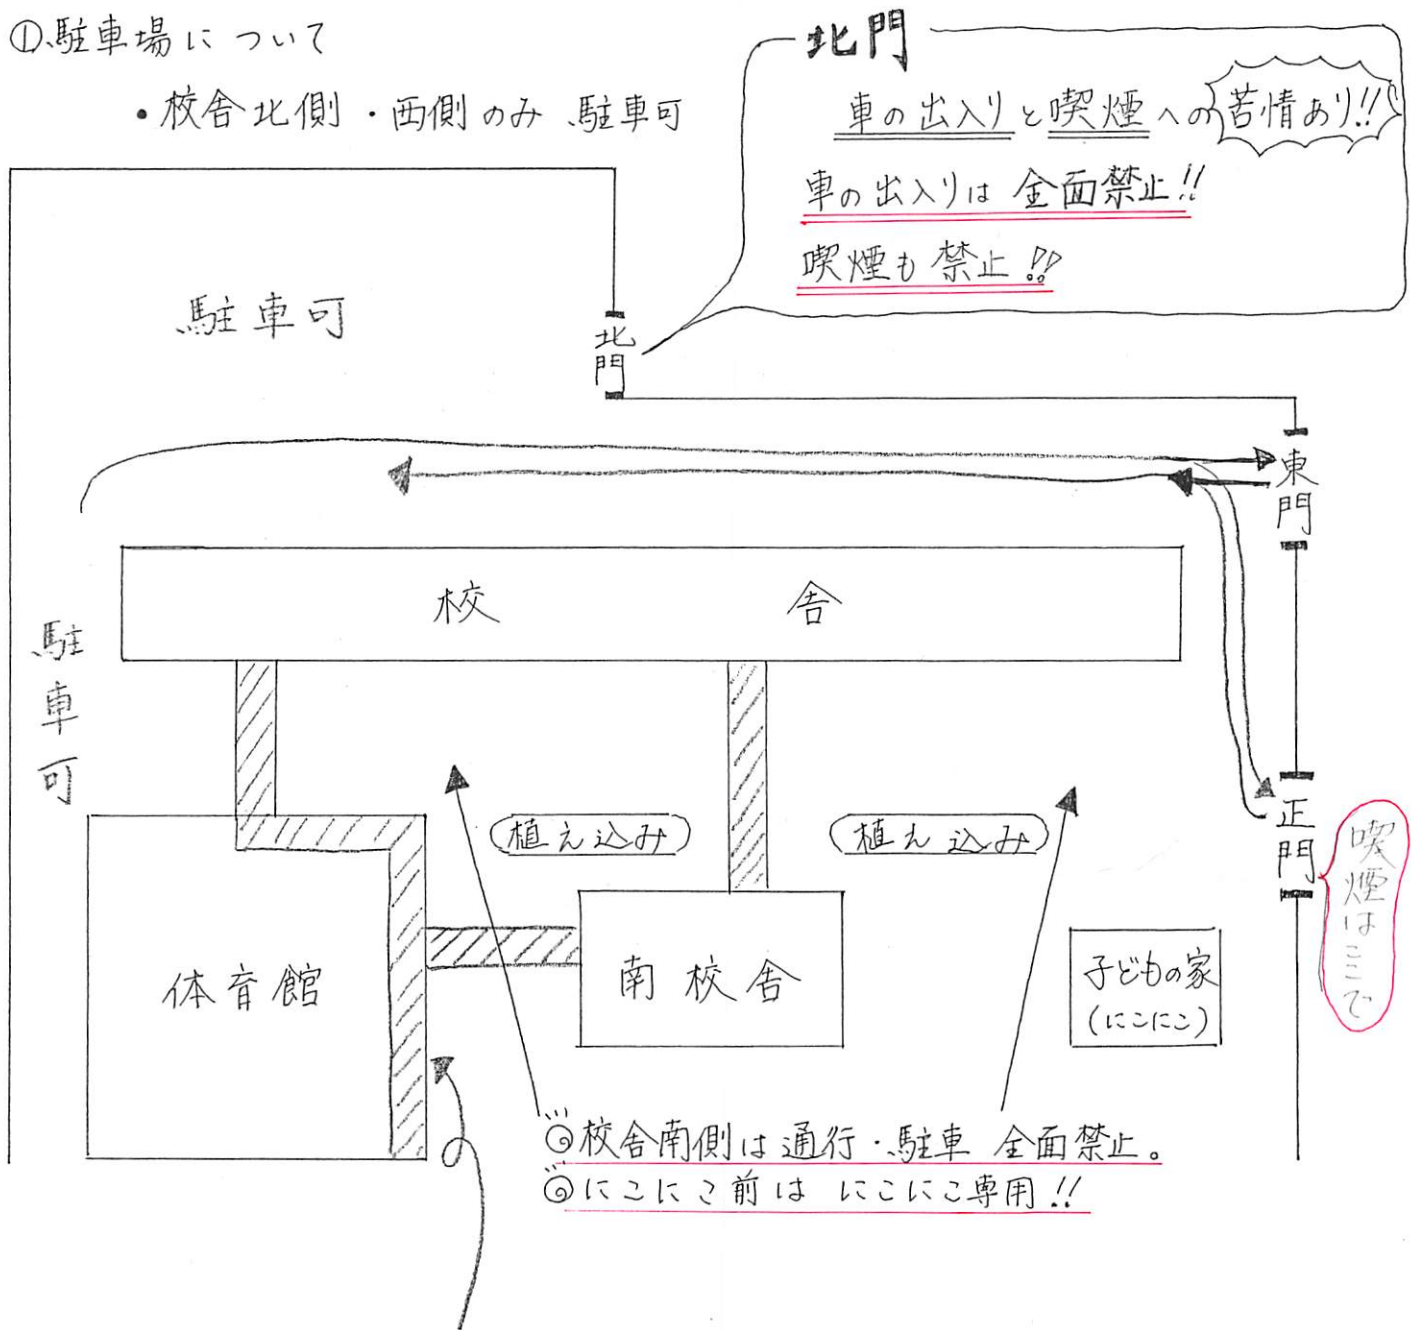

姿川第一小学校

< 体育館使用上の注意 >

① 駐車場について

- ・ 校舎北側・西側のみ 駐車可

② 体育館周りのコンクリート部分、渡りろう下は 土足禁止!!

③ 体育館内 について

- ・ ステージ、キャットウォーク、更衣室 立入禁止!
(保護者のみ可)
- ・ 飲食禁止.
- ・ 壁打ち禁止.
- ・ 西側の窓 開放禁止 (民家への配慮)