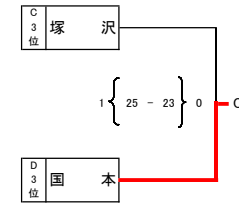

★ 宮の原中会場

Cブロック	宮の原	上尾大石	小中台	塚沢	勝負	得点	失点	得失点	順位
1 宮の原	●	○	○	○	0	55	75	0.73	4
2 上尾大石	○	●	○	○	2	68	67	1.01	2
3 小中台	○	○	●	○	3	75	53	1.42	1
4 塚沢	○	○	○	●	1	68	71	0.96	3

Dブロック	国本	古河第一	小野	大森二	勝負	得点	失点	得失点	順位
1 国本	●	○	○	○	1	56	71	0.79	3
2 古河第一	○	●	○	○	2	68	59	1.15	2
3 小野	○	○	●	○	0	48	75	0.64	4
4 大森二	○	○	○	●	3	75	42	1.79	1