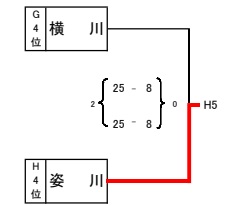

★ 横川中会場

Gブロック	横川	熊谷東	関城	横川	勝負	得点	失点	得失点	順位
1 横川	●	○	○	○	0	43	75	0.57	4
2 熊谷東	○	●	○	○	3	75	41	1.83	1
3 関城	○	○	●	○	1	54	66	0.82	3
4 横川	○	○	○	●	2	68	58	1.17	2

Hブロック	姿川	横浜岡村	伊勢崎あずま	富士見東	勝負	得点	失点	得失点	順位
1 姿川	●	○	○	○	0	46	75	0.61	4
2 横浜岡村	○	●	○	○	2	63	58	1.09	2
3 伊勢崎あずま	○	○	●	○	1	50	65	0.77	3
4 富士見東	○	○	○	●	3	75	36	2.08	1