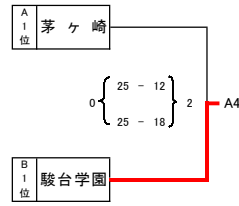

第4回 栃木クラブ杯 中学男子バレーボール大会 組み合わせ

予 選 結 果

第1試合:8時30分 第2試合:8時55分 第3試合:9時20分 第4試合:9時45分 第5試合:10時10分 第6試合:10時35分 第7試合:11時00分 第8試合:11時50分

会場:宇都宮市内中学校

★ 陽南中会場

Aブロック	陽南	茅ヶ崎	尚英	加賀	勝負	得点	失点	得失点	順位
1 陽南	●	○	○	○	1	58	64	0.91	3
2 茅ヶ崎	○	●	○	○	3	75	52	1.44	1
3 尚英	○	○	●	○	2	67	57	1.18	2
4 加賀	○	○	○	●	0	48	75	0.64	4

Bブロック	下妻	蓮田平野	将監	駿台学園	勝負	得点	失点	得失点	順位
1 下妻	●	○	○	○	2	66	51	1.29	2
2 蓮田平野	○	●	○	○	0	51	75	0.68	4
3 将監	○	○	●	○	1	56	73	0.77	3
4 駿台学園	○	○	○	●	3	75	49	1.53	1

1 位 茅ヶ崎 2 位 尚英 3 位 陽南 4 位 加賀

1 位 駿台学園 2 位 下妻 3 位 将監 4 位 蓮田平野