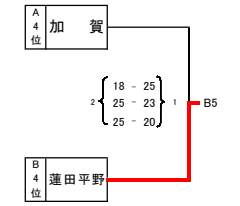

第4回 栃木クラブ杯 中学男子バレーボール大会 組み合わせ

予 選 結 果

第1試合:8時30分 第2試合:8時55分 第3試合:9時20分 第4試合:9時45分 第5試合:10時10分 第6試合:10時35分 第7試合:11時00分 第8試合:11時50分

会場:宇都宮市内中学校

★ 陽南中会場

Aブロック	陽南	茅ヶ崎	尚英	加賀	勝負	得点	失点	得失点	順位
1 陽南	●	○	○	○	1	58	64	0.91	3
2 茅ヶ崎	○	●	○	○	3	75	52	1.44	1
3 尚英	○	○	●	○	2	67	57	1.18	2
4 加賀	○	○	○	●	0	48	75	0.64	4

Bブロック	下妻	蓮田平野	将監	駿台学園	勝負	得点	失点	得失点	順位
1 下妻	●	○	○	○	2	66	51	1.29	2
2 蓮田平野	○	●	○	○	0	51	75	0.68	4
3 将監	○	○	●	○	1	56	73	0.77	3
4 駿台学園	○	○	○	●	3	75	49	1.53	1

1 位 茅ヶ崎 2 位 尚英 3 位 陽南 4 位 加賀

1 位 駿台学園 2 位 下妻 3 位 将監 4 位 蓮田平野