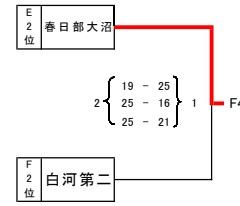

★ 星が丘中会場

Eブロック	星が丘	春日部大沼	数塚本町	南六郷	勝負	得点	失点	得失点	順位
1 星が丘	●	○	○	○	3	79	62	1.27	1
2 春日部大沼	○	●	○	○	2	77	54	1.43	2
3 数塚本町	○	○	●	○	0	58	76	0.76	4
4 南六郷	○	○	○	●	1	52	74	0.70	3

Fブロック	河内	白河第二	下館南	安田学園	勝負	得点	失点	得失点	順位
1 河内	●	○	○	○	0	58	75	0.77	4
2 白河第二	○	●	○	○	2	69	57	1.21	2
3 下館南	○	○	●	○	1	52	68	0.76	3
4 安田学園	○	○	○	●	3	75	54	1.39	1