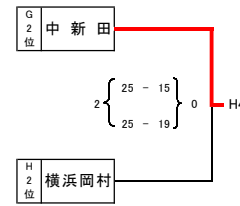

★ 横川中会場

Gブロック	横川	熊谷東	関城	横川	勝負	得点	失点	得失点	順位
1 横川	●	○	○	○	0	43	75	0.57	4
2 熊谷東	○	●	○	○	3	75	41	1.83	1
3 関城	○	○	●	○	1	54	66	0.82	3
4 横川	○	○	○	●	2	68	58	1.17	2

Hブロック	姿川	横浜岡村	伊勢崎あずま	富士見東	勝負	得点	失点	得失点	順位
1 姿川	●	○	○	○	0	46	75	0.61	4
2 横浜岡村	○	●	○	○	2	63	58	1.09	2
3 伊勢崎あずま	○	○	●	○	1	50	65	0.77	3
4 富士見東	○	○	○	●	3	75	36	2.08	1