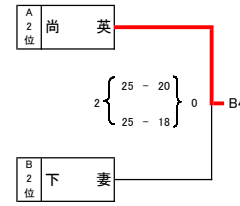

第4回 栃木クラブ杯 中学男子バレーボール大会 組み合わせ

予 選 結 果

第1試合:8時30分 第2試合:8時55分 第3試合:9時20分 第4試合:9時45分 第5試合:10時10分 第6試合:10時35分 第7試合:11時00分 第8試合:11時50分

会場:宇都宮市内中学校

★ 陽南中会場

Aブロック	陽南	茅ヶ崎	尚英	加賀	勝負	得点	失点	得失点	順位
1 陽南	●	○	○	○	1	58	64	0.91	3
2 茅ヶ崎	○	●	○	○	3	75	52	1.44	1
3 尚英	○	○	●	○	2	67	57	1.18	2
4 加賀	○	○	○	●	0	48	75	0.64	4

Bブロック	下妻	蓮田平野	将監	駿台学園	勝負	得点	失点	得失点	順位
1 下妻	●	○	○	○	2	66	51	1.29	2
2 蓮田平野	○	●	○	○	0	51	75	0.68	4
3 将監	○	○	●	○	1	56	73	0.77	3
4 駿台学園	○	○	○	●	3	75	49	1.53	1

1 位 茅ヶ崎 2 位 尚英 3 位 陽南 4 位 加賀

1 位 駿台学園 2 位 下妻 3 位 将監 4 位 蓮田平野