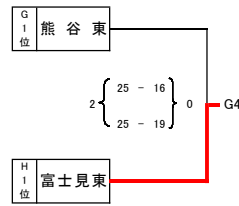

★ 横川中会場

Gブロック	横川	熊谷東	関城	横川	勝負	得点	失点	得失点	順位
1 横川	●	○	○	○	0	43	75	0.57	4
2 熊谷東	○	●	○	○	3	75	41	1.83	1
3 関城	○	○	●	○	1	54	66	0.82	3
4 横川	○	○	○	●	2	68	58	1.17	2

Hブロック	姿川	横浜岡村	伊勢崎あずま	富士見東	勝負	得点	失点	得失点	順位
1 姿川	●	○	○	○	0	46	75	0.61	4
2 横浜岡村	○	●	○	○	2	63	58	1.09	2
3 伊勢崎あずま	○	○	●	○	1	50	65	0.77	3
4 富士見東	○	○	○	●	3	75	36	2.08	1