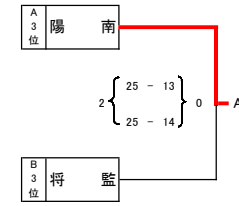

第4回 栃木クラブ杯 中学男子バレーボール大会 組み合わせ

予 選 結 果

第1試合:8時30分 第2試合:8時55分 第3試合:9時20分 第4試合:9時45分 第5試合:10時10分 第6試合:10時35分 第7試合:11時00分 第8試合:11時50分

会場:宇都宮市内中学校

★ 陽南中会場

Aブロック	陽南	茅ヶ崎	尚英	加賀	勝負	得点	失点	得失点	順位
1 陽南	●	○	○	○	1	58	64	0.91	3
2 茅ヶ崎	○	●	○	○	3	75	52	1.44	1
3 尚英	○	○	●	○	2	67	57	1.18	2
4 加賀	○	○	○	●	0	48	75	0.64	4

Bブロック	下妻	蓮田平野	将監	駿台学園	勝負	得点	失点	得失点	順位
1 下妻	●	○	○	○	2	66	51	1.29	2
2 蓮田平野	○	●	○	○	0	51	75	0.68	4
3 将監	○	○	●	○	1	56	73	0.77	3
4 駿台学園	○	○	○	●	3	75	49	1.53	1

1 位 茅ヶ崎 2 位 尚英 3 位 陽南 4 位 加賀

1 位 駿台学園 2 位 下妻 3 位 将監 4 位 蓮田平野