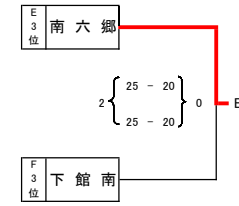

★ 星が丘中会場

Eブロック	星が丘	春日部大沼	数塚本町	南六郷	勝負	得点	失点	得失点	順位
1 星が丘	●	○	○	○	3	79	62	1.27	1
2 春日部大沼	○	●	○	○	2	77	54	1.43	2
3 数塚本町	○	○	●	○	0	58	76	0.76	4
4 南六郷	○	○	○	●	1	52	74	0.70	3

Fブロック	河内	白河第二	下館南	安田学園	勝負	得点	失点	得失点	順位
1 河内	●	○	○	○	0	58	75	0.77	4
2 白河第二	○	●	○	○	2	69	57	1.21	2
3 下館南	○	○	●	○	1	52	68	0.76	3
4 安田学園	○	○	○	●	3	75	54	1.39	1