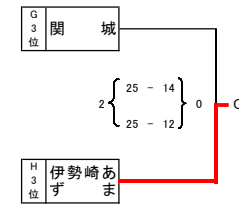

★ 横川中会場

Gブロック	横川	熊谷東	関城	横川	勝負	得点	失点	得失点	順位
1 横川	●	○	○	○	0	43	75	0.57	4
2 熊谷東	○	●	○	○	3	75	41	1.83	1
3 関城	○	○	●	○	1	54	66	0.82	3
4 横川	○	○	○	●	2	68	58	1.17	2

Hブロック	姿川	横浜岡村	伊勢崎あずま	富士見東	勝負	得点	失点	得失点	順位
1 姿川	●	○	○	○	0	46	75	0.61	4
2 横浜岡村	○	●	○	○	2	63	58	1.09	2
3 伊勢崎あずま	○	○	●	○	1	50	65	0.77	3
4 富士見東	○	○	○	●	3	75	36	2.08	1