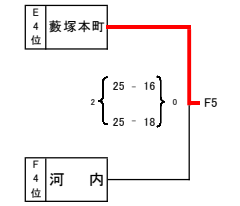

★ 星が丘中会場

Eブロック	星が丘	春日部大沼	数塚本町	南六郷	勝負	得点	失点	得失点	順位
1 星が丘	●	○	○	○	3	79	62	1.27	1
2 春日部大沼	○	●	○	○	2	77	54	1.43	2
3 数塚本町	○	○	●	○	0	58	76	0.76	4
4 南六郷	○	○	○	●	1	52	74	0.70	3

Fブロック	河内	白河第二	下館南	安田学園	勝負	得点	失点	得失点	順位
1 河内	●	○	○	○	0	58	75	0.77	4
2 白河第二	○	●	○	○	2	69	57	1.21	2
3 下館南	○	○	●	○	1	52	68	0.76	3
4 安田学園	○	○	○	●	3	75	54	1.39	1