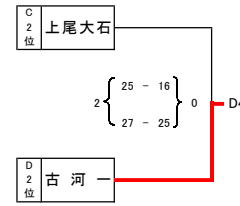

★ 宮の原中会場

Cブロック	宮の原	上尾大石	小中台	塚沢	勝負	得点	失点	得失点	順位
1 宮の原	●	○	○	○	0	55	75	0.73	4
2 上尾大石	○	●	○	○	2	68	67	1.01	2
3 小中台	○	○	●	○	3	75	53	1.42	1
4 塚沢	○	○	○	●	1	68	71	0.96	3

Dブロック	国本	古河第一	小野	大森二	勝負	得点	失点	得失点	順位
1 国本	●	○	○	○	1	56	71	0.79	3
2 古河第一	○	●	○	○	2	68	59	1.15	2
3 小野	○	○	●	○	0	48	75	0.64	4
4 大森二	○	○	○	●	3	75	42	1.79	1