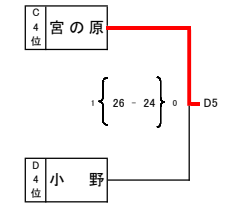

★ 宮の原中会場

Cブロック	宮の原	上尾大石	小中台	塚沢	勝負	得点	失点	得失点	順位
1 宮の原	●	○	○	○	0	55	75	0.73	4
2 上尾大石	○	●	○	○	2	68	67	1.01	2
3 小中台	○	○	●	○	3	75	53	1.42	1
4 塚沢	○	○	○	●	1	68	71	0.96	3

Dブロック	国本	古河第一	小野	大森二	勝負	得点	失点	得失点	順位
1 国本	●	○	○	○	1	56	71	0.79	3
2 古河第一	○	●	○	○	2	68	59	1.15	2
3 小野	○	○	●	○	0	48	75	0.64	4
4 大森二	○	○	○	●	3	75	42	1.79	1