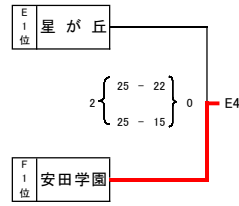

★ 星が丘中会場

Eブロック	星が丘	春日部大沼	数塚本町	南六郷	勝負	得点	失点	得失点	順位
1 星が丘	●	○	○	○	3	79	62	1.27	1
2 春日部大沼	○	●	○	○	2	77	54	1.43	2
3 数塚本町	○	○	●	○	0	58	76	0.76	4
4 南六郷	○	○	○	●	1	52	74	0.70	3

Fブロック	河内	白河第二	下館南	安田学園	勝負	得点	失点	得失点	順位
1 河内	●	○	○	○	0	58	75	0.77	4
2 白河第二	○	●	○	○	2	69	57	1.21	2
3 下館南	○	○	●	○	1	52	68	0.76	3
4 安田学園	○	○	○	●	3	75	54	1.39	1