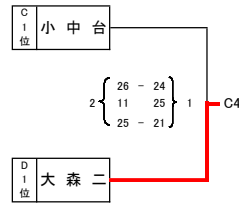

★ 宮の原中会場

Cブロック	宮の原	上尾大石	小中台	塚沢	勝負	得点	失点	得失点	順位
1 宮の原	●	○	○	○	0	55	75	0.73	4
2 上尾大石	○	●	○	○	2	68	67	1.01	2
3 小中台	○	○	●	○	3	75	53	1.42	1
4 塚沢	○	○	○	●	1	68	71	0.96	3

Dブロック	国本	古河第一	小野	大森二	勝負	得点	失点	得失点	順位
1 国本	●	○	○	○	1	56	71	0.79	3
2 古河第一	○	●	○	○	2	68	59	1.15	2
3 小野	○	○	●	○	0	48	75	0.64	4
4 大森二	○	○	○	●	3	75	42	1.79	1