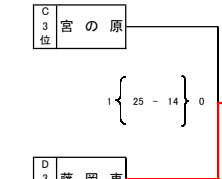

☆ 宮の原中会場

Cブロック	宮の原	AEGIS	上郷	大森二	勝敗	得点	失点	得失点	順位
1 宮の原	○	○	○	○	1	48	67	-19	3
2 AEGIS	●	○	○	○	3	60	84	-24	4
3 上郷	○	○	○	○	2	76	67	9	2
4 大森二	○	○	○	○	3	75	41	34	1

Dブロック	藤岡東	山の下	関城	駿台学園	勝敗	得点	失点	得失点	順位
1 藤岡東	○	○	○	○	1	53	77	-24	3
2 山の下	●	○	○	○	3	50	79	-29	4
3 関城	○	○	○	○	1	63	44	19	2
4 駿台学園	○	○	○	○	3	75	41	34	1