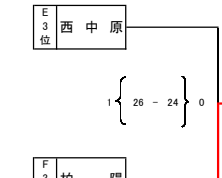

☆ 南犬飼中会場

Eブロック	南犬飼	黒浜	西中原	日本航空	勝敗	得点	失点	得失点	順位
1 南犬飼	○	○	○	○	3	42	75	-33	4
2 黒浜	○	○	○	○	1	70	52	18	2
3 西中原	○	○	○	○	1	59	63	-4	3
4 日本航空	○	○	○	○	3	75	56	19	1

Fブロック	柏陽	郡山七	藤岡西	安田学園	勝敗	得点	失点	得失点	順位
1 柏陽	○	○	○	○	1	57	63	-6	3
2 郡山七	●	○	○	○	3	37	75	-38	4
3 藤岡西	○	○	○	○	2	58	68	-10	2
4 安田学園	○	○	○	○	3	75	21	54	1