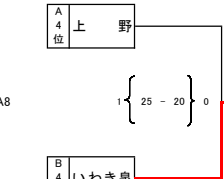

第9回 栃木クラブ杯 中学男子バレーボール大会 組み合わせ

予 選 結 果

第1試合:8時30分 第2試合:8時55分 第3試合:9時20分 第4試合:9時45分 第5試合:10時10分 第6試合:10時35分 第7試合:11時00分 第8試合:11時50分

会場:栃木県内中学校

☆ 陽南中会場

Aブロック	陽南	結城南	箕郷	上野	勝敗	得点	失点	得失点	順位
1 陽南	○	○	○	○	3	75	44	31	1
2 結城南	●	○	○	○	1	58	70	-12	3
3 箕郷	●	●	○	○	2	73	68	5	2
4 上野	●	●	●	○	3	52	76	-24	4

Bブロック	HAGA F	青柳	いわき泉	測江	勝敗	得点	失点	得失点	順位
1 HAGA F	○	○	●	○	2	68	63	5	2
2 青柳	●	○	○	○	1	65	72	-7	3
3 いわき泉	●	●	○	○	3	53	75	-22	4
4 測江	○	○	○	○	3	75	51	24	1

1 位 陽南 2 位 箕郷 3 位 結城南 4 位 上野

1 位 測江 2 位 HAGA F 3 位 青柳 4 位 いわき泉