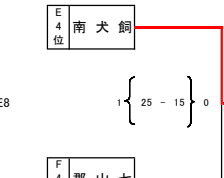

☆ 南犬飼中会場

Eブロック	南犬飼	黒浜	西中原	日本航空	勝敗	得点	失点	得失点	順位
1 南犬飼	○	○	○	○	3	42	75	-33	4
2 黒浜	○	○	○	○	1	70	52	18	2
3 西中原	○	○	○	○	1	59	63	-4	3
4 日本航空	○	○	○	○	3	75	56	19	1

Fブロック	柏陽	郡山七	藤岡西	安田学園	勝敗	得点	失点	得失点	順位
1 柏陽	○	○	○	○	1	57	63	-6	3
2 郡山七	●	○	○	○	3	37	75	-38	4
3 藤岡西	○	○	○	○	2	58	68	-10	2
4 安田学園	○	○	○	○	3	75	21	54	1