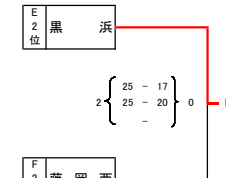

☆ 南犬飼中会場

Eブロック	南犬飼	黒浜	西中原	日本航空	勝敗	得点	失点	得失点	順位
1 南犬飼	○	○	○	○	3	42	75	-33	4
2 黒浜	○	○	○	○	1	70	52	18	2
3 西中原	○	○	○	○	1	59	63	-4	3
4 日本航空	○	○	○	○	3	75	56	19	1

Fブロック	柏陽	郡山七	藤岡西	安田学園	勝敗	得点	失点	得失点	順位
1 柏陽	○	○	○	○	1	57	63	-6	3
2 郡山七	●	○	○	○	3	37	75	-38	4
3 藤岡西	○	○	○	○	2	58	68	-10	2
4 安田学園	○	○	○	○	3	75	21	54	1