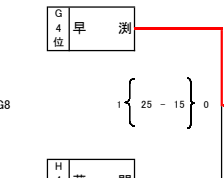

☆ 南犬飼中会場

Gブロック	清原	早測	吉江	南六郷	勝敗	得点	失点	得失点	順位
1 清原	○	○	○	○	1	66	66	0	2
2 早測	●	○	○	○	1	55	75	-20	4
3 吉江	○	○	○	○	1	69	75	-6	3
4 南六郷	○	○	○	○	3	75	49	26	1

Hブロック	藤間	秀峰筑波	古川	富士見西	勝敗	得点	失点	得失点	順位
1 藤間	○	○	○	○	3	54	75	-21	4
2 秀峰筑波	○	○	○	○	2	61	59	2	2
3 古川	○	○	○	○	1	57	73	-16	3
4 富士見西	○	○	○	○	3	75	40	35	1