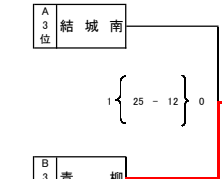

第9回 栃木クラブ杯 中学男子バレーボール大会 組み合わせ

予 選 結 果

第1試合:8時30分 第2試合:8時55分 第3試合:9時20分 第4試合:9時45分 第5試合:10時10分 第6試合:10時35分 第7試合:11時00分 第8試合:11時50分

会場:栃木県内中学校

☆ 陽南中会場

Aブロック	陽南	結城南	箕郷	上野	勝敗	得点	失点	得失点	順位
1 陽南	○	○	○	○	3	75	44	31	1
2 結城南	●	○	○	○	1	58	70	-12	3
3 箕郷	●	●	○	○	2	73	68	5	2
4 上野	●	●	●	○	3	52	76	-24	4

Bブロック	HAGA F	青柳	いわき泉	測江	勝敗	得点	失点	得失点	順位
1 HAGA F	○	○	●	○	2	68	63	5	2
2 青柳	●	○	○	○	1	65	72	-7	3
3 いわき泉	●	●	○	○	3	53	75	-22	4
4 測江	○	○	○	○	3	75	51	24	1

1 位 陽南 2 位 箕郷 3 位 結城南 4 位 上野

1 位 測江 2 位 HAGA F 3 位 青柳 4 位 いわき泉