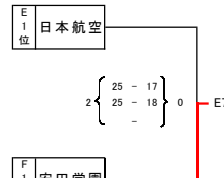

☆ 南犬飼中会場

Eブロック	南犬飼	黒浜	西中原	日本航空	勝敗	得点	失点	得失点	順位
1 南犬飼	○	○	○	○	3	42	75	-33	4
2 黒浜	○	○	○	○	1	70	52	18	2
3 西中原	○	○	○	○	1	59	63	-4	3
4 日本航空	○	○	○	○	3	75	56	19	1

Fブロック	柏陽	郡山七	藤岡西	安田学園	勝敗	得点	失点	得失点	順位
1 柏陽	○	○	○	○	1	57	63	-6	3
2 郡山七	●	○	○	○	3	37	75	-38	4
3 藤岡西	○	○	○	○	2	58	68	-10	2
4 安田学園	○	○	○	○	3	75	21	54	1