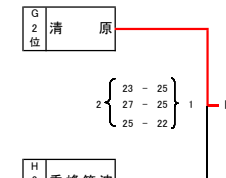

☆ 南犬飼中会場

Gブロック	清原	早測	吉江	南六郷	勝敗	得点	失点	得失点	順位
1 清原	○	○	○	○	1	66	66	0	2
2 早測	●	○	○	○	1	55	75	-20	4
3 吉江	○	○	○	○	1	69	75	-6	3
4 南六郷	○	○	○	○	3	75	49	26	1

Hブロック	藤間	秀峰筑波	古川	富士見西	勝敗	得点	失点	得失点	順位
1 藤間	○	○	○	○	3	54	75	-21	4
2 秀峰筑波	○	○	○	○	2	61	59	2	2
3 古川	○	○	○	○	1	57	73	-16	3
4 富士見西	○	○	○	○	3	75	40	35	1