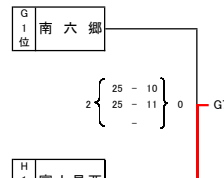

☆ 南犬飼中会場

Gブロック	清原	早測	吉江	南六郷	勝敗	得点	失点	得失点	順位
1 清原	○	○	○	○	1	66	66	0	2
2 早測	●	○	○	○	1	55	75	-20	4
3 吉江	○	○	○	○	1	69	75	-6	3
4 南六郷	○	○	○	○	3	75	49	26	1

Hブロック	藤間	秀峰筑波	古川	富士見西	勝敗	得点	失点	得失点	順位
1 藤間	○	○	○	○	3	54	75	-21	4
2 秀峰筑波	○	○	○	○	2	61	59	2	2
3 古川	○	○	○	○	1	57	73	-16	3
4 富士見西	○	○	○	○	3	75	40	35	1