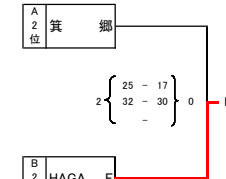

第9回 栃木クラブ杯 中学男子バレーボール大会 組み合わせ

予 選 結 果

第1試合:8時30分 第2試合:8時55分 第3試合:9時20分 第4試合:9時45分 第5試合:10時10分 第6試合:10時35分 第7試合:11時00分 第8試合:11時50分

会場:栃木県内中学校

☆ 陽南中会場

Aブロック	陽南	結城南	箕郷	上野	勝敗	得点	失点	得失点	順位
1 陽南	○	○	○	○	3	75	44	31	1
2 結城南	●	○	○	○	1	58	70	-12	3
3 箕郷	●	●	○	○	2	73	68	5	2
4 上野	●	●	●	○	3	52	76	-24	4

Bブロック	HAGA F	青柳	いわき泉	測江	勝敗	得点	失点	得失点	順位
1 HAGA F	○	○	●	○	2	68	63	5	2
2 青柳	●	○	○	○	1	65	72	-7	3
3 いわき泉	●	●	○	○	3	53	75	-22	4
4 測江	○	○	○	○	3	75	51	24	1

1 位 陽南 2 位 箕郷 3 位 結城南 4 位 上野

1 位 測江 2 位 HAGA F 3 位 青柳 4 位 いわき泉