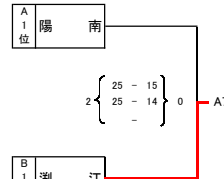

第9回 栃木クラブ杯 中学男子バレーボール大会 組み合わせ

予 選 結 果

第1試合:8時30分 第2試合:8時55分 第3試合:9時20分 第4試合:9時45分 第5試合:10時10分 第6試合:10時35分 第7試合:11時00分 第8試合:11時50分

会場:栃木県内中学校

☆ 陽南中会場

Aブロック	陽南	結城南	箕郷	上野	勝敗	得点	失点	得失点	順位
1 陽南	○	○	○	○	3	75	44	31	1
2 結城南	●	○	○	○	1	58	70	-12	3
3 箕郷	●	●	○	○	2	73	68	5	2
4 上野	●	●	●	○	3	52	76	-24	4

Bブロック	HAGA F	青柳	いわき泉	測江	勝敗	得点	失点	得失点	順位
1 HAGA F	○	○	●	○	2	68	63	5	2
2 青柳	●	○	○	○	1	65	72	-7	3
3 いわき泉	●	●	○	○	3	53	75	-22	4
4 測江	○	○	○	○	3	75	51	24	1

1 位 陽南 2 位 箕郷 3 位 結城南 4 位 上野

1 位 測江 2 位 HAGA F 3 位 青柳 4 位 いわき泉