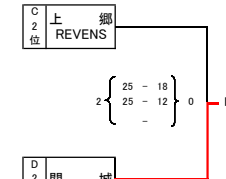

☆ 宮の原中会場

Cブロック	宮の原	AEGIS	上郷	大森二	勝敗	得点	失点	得失点	順位
1 宮の原	○	○	○	○	1	48	67	-19	3
2 AEGIS	●	○	○	○	3	60	84	-24	4
3 上郷	○	○	○	○	2	76	67	9	2
4 大森二	○	○	○	○	3	75	41	34	1

Dブロック	藤岡東	山の下	関城	駿台学園	勝敗	得点	失点	得失点	順位
1 藤岡東	○	○	○	○	1	53	77	-24	3
2 山の下	●	○	○	○	3	50	79	-29	4
3 関城	○	○	○	○	1	63	44	19	2
4 駿台学園	○	○	○	○	3	75	41	34	1